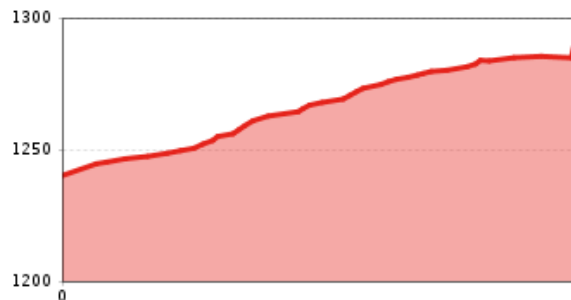

Verbindung Promenadenloipe und Talblickloipe Kals

Höhenprofil

Das Wichtigste auf einen Blick

Beschneit
Nein

Schwierigkeit

Tiroler Langlaufspezialisten
Nein

Barrierefrei / Schlittenlanglauf
Nein

Biathlon
Nein