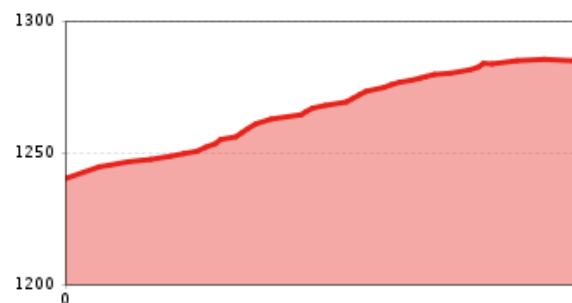

Verbindung Promenadenloipe und Talblickloipe Kals

Höhenprofil

Das Wichtigste auf einen Blick

Beschneit
Nein

Schwierigkeit

Tiroler Langlaufspezialisten
Nein

Barrierefrei / Schlittenlanglauf
Nein

Biathlon
Nein