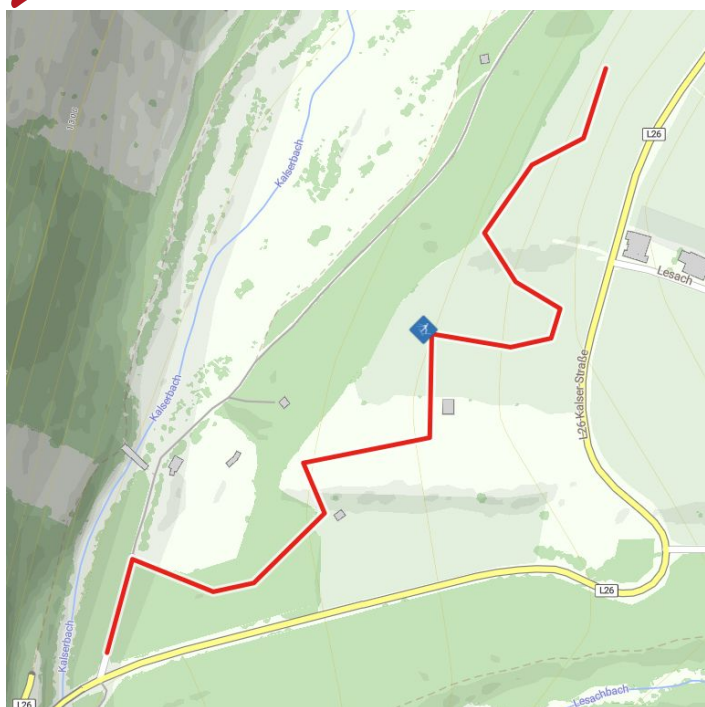

Verbindung Promenadenloipe und Talblickloipe Kals

Höhenprofil

Das Wichtigste auf einen Blick

Beschneit
Nein

Schwierigkeit

Tiroler Langlaufspezialisten
Nein

Barrierefrei / Schlittenlanglauf
Nein

Biathlon
Nein

Loipengütesiegel
Nein

GPX Datei

Interaktive Karte

[Download>](#)

[öffnen>](#)