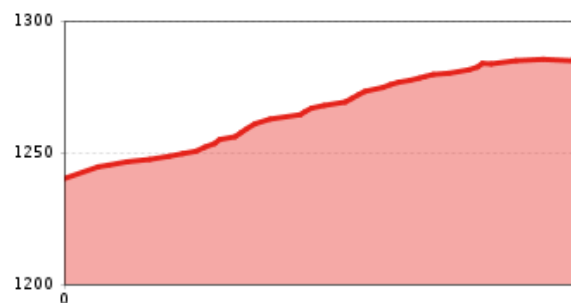

Verbindung Promenadenloipe und Talblickloipe Kals

Höhenprofil

Das Wichtigste auf einen Blick

Beschneit
Nein

Schwierigkeit

Tiroler Langlaufspezialisten
Nein

Barrierefrei / Schlittenlanglauf
Nein

Biathlon
Nein

Loipengütesiegel
Nein

GPX Datei

Interaktive Karte

[Download>](#)

[öffnen>](#)