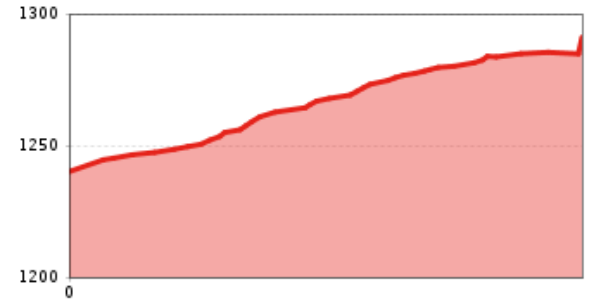

# Verbindung Promenadenloipe und Talblickloipe Kals

## Höhenprofil