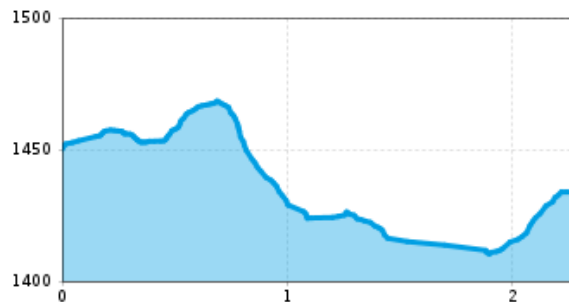

### Höhenprofil

### Das Wichtigste auf einen Blick

**Streckenlänge**  
2.3 km

**Höhenmeter Bergauf**  
70 hm

**Höhenmeter Bergab**  
76 hm

**Schwierigkeit**  
Leicht

**Routentyp:**

Rundtour Familienwanderung