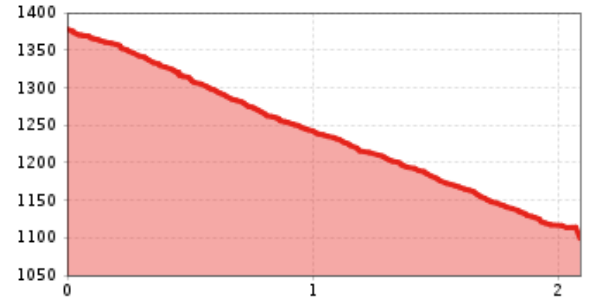

# Rodelstrecke Würfelehütte Virgen

Abwechslungsreiche, beschneite Rodelbahn mit Hütteneinkehr in Virgen.

## Höhenprofil

## Das Wichtigste auf einen Blick

<b>Streckenlänge</b> 2.1 km	<b>Gehzeit Anstieg</b> 45 min	<b>Schwierigkeit</b> Mittel	<b>Beschneit</b> Ja	<b>Beleuchtet</b> Ja
--------------------------------	----------------------------------	--------------------------------	------------------------	-------------------------