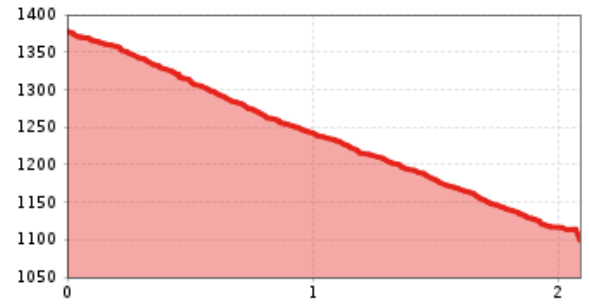

Abwechslungsreiche, beschneite Rodelbahn mit Hütteneinkehr in Virgen.

## Höhenprofil

## Das Wichtigste auf einen Blick

<b>Streckenlänge</b> 2.1 km	<b>Gehzeit Anstieg</b> 45 min	<b>Schwierigkeit</b> Mittel	<b>Beschneit</b> Ja	<b>Beleuchtet</b> Ja
--------------------------------	----------------------------------	--------------------------------	------------------------	-------------------------