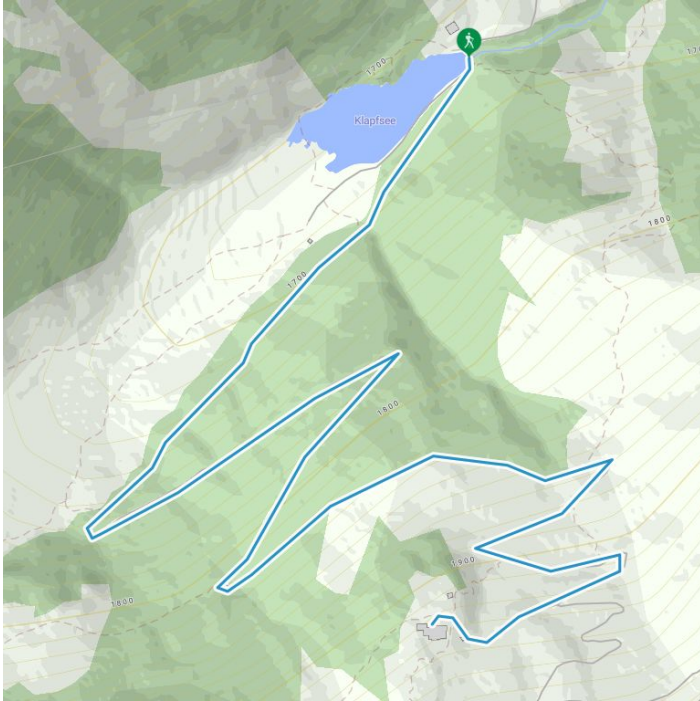

Familienfreundliche, kurze Wanderung

Höhenprofil

Das Wichtigste auf einen Blick

Streckenlänge
5.6 km

Höhenmeter Bergauf
258 hm

Höhenmeter Bergab
260 hm

Gehzeit Anstieg
1 h

Gehzeit Abstieg
40 min

Gehzeit Gesamt
1:39 h

Höchster Punkt
1938 m

Schwierigkeit
Leicht

Ausgangspunkt:
Endpunkt:
Routentyp:

Parkplatz Klappsee
Porzehütte
Familienwanderung Kinderwaagengerechte Wanderung

Anreise

Parkplatz

Parkplatz Klappsee

GPX Datei

[Download>](#)

Interaktive Karte

[öffnen>](#)