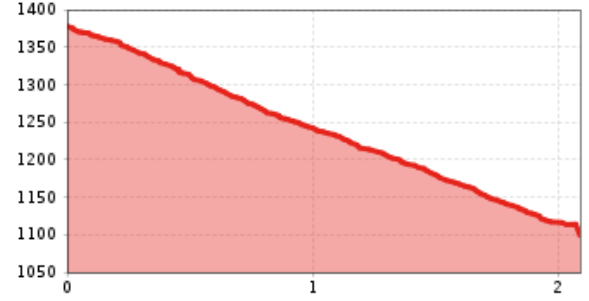

# Rodelstrecke Würfelehütte Virgen

Abwechslungsreiche, beschneite Rodelbahn mit Hütteneinkehr in Virgen.

## Höhenprofil

## Das Wichtigste auf einen Blick

<b>Streckenlänge</b> 2.1 km	<b>Gehzeit Anstieg</b> 45 min	<b>Schwierigkeit</b> Mittel	<b>Beschneit</b> Ja	<b>Beleuchtet</b> Ja
--------------------------------	----------------------------------	--------------------------------	------------------------	-------------------------