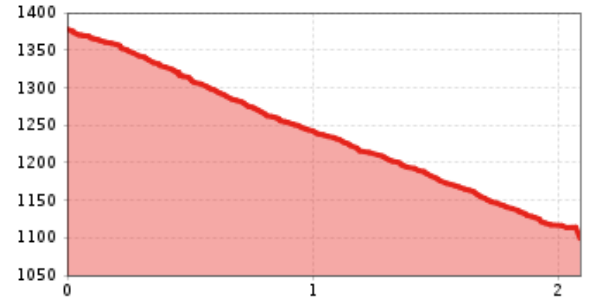

Rodelstrecke Würfelehütte Virgen

Abwechslungsreiche, beschneite Rodelbahn mit Hütteneinkehr in Virgen.

Höhenprofil

Das Wichtigste auf einen Blick

| | | | | |
|--------------------------------|----------------------------------|--------------------------------|------------------------|-------------------------|
| Streckenlänge 2.1 km | Gehzeit Anstieg 45 min | Schwierigkeit Mittel | Beschneit Ja | Beleuchtet Ja |
|--------------------------------|----------------------------------|--------------------------------|------------------------|-------------------------|

Parkplatz Würfelehütte

Würfelehütte

Parkplatz Würfelehütte

Beste Jahreszeit:

JAN, FEB, MÄR, DEZ

Typ:

Naturrodelbahn

Auskunft Telefon: