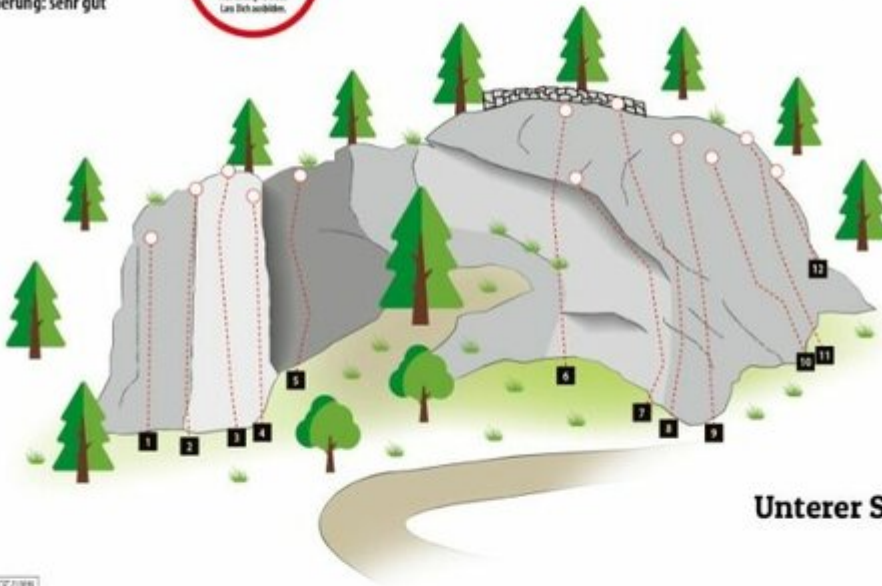

Sportklettergarten für die ganze Familie

Höhenprofil

Das Wichtigste auf einen Blick

Routenanzahl
20

Seehöhe Ausgangspunkt
1600 hm

Exposition
S

Gehzeit Zustieg min.
15 min

Gehzeit Zustieg max.
25 min

Parkplatz Wiesenkreuz (Wanderparkplatz Johannishütte/Defreggerhaus) 1.490m

GPX Datei

[Download>](#)

Interaktive Karte

[öffnen>](#)

Beschreibung

Der Klettergarten Sulzegge wurde im Jahr 2021 vom Verein "Prägraten Alpin" eröffnet und wird laufend erweitert. Die verschiedenen Kletterrouten sind vor allem für Kinder und Familien ideal geeignet, um den Sprung von der Halle auf den Fels zu erleichtern.

Erhalter: Prägraten Alpin, praegraten.alpin@gmail.com, +43 664 3481006

Topos

Klettergarten „Sulzegge“

Erbauer und Erhalter:

Fels: Grünschiefer
Gehzeit: 15 min.
Wandhöhe: 30 m
Ausrichtung: S
Absicherung: sehr gut

Ausleitung:
Sportkletter-Ausleitung
mit Helm
Beachte die Kletterregeln.
Achtung! Nicht mit Sonnen-
Ausrichtungswand! Lass Dich anleiten!

Oberer Sektor

Unterer Sektor

© GARDNER 2008

1 Gelber Enzian	7- (24m)	8 Beißwurm	7 (30m)	15 Kante	4+ (13m)
2 Schenkelbeiniger	6+ (24m)	9 Trafkendl	7+ (25m)	16 Dompfnudl	3+ (18m)
3 Sulze Grande	5 (18m)	10 Tomb Raider	6+ (20m)	17 Weidmannsheil	3+ (23m)
4 Ohne Moos nix los	5- (15m)	11 Zoppathexe	7- (20m)	18 Weidmannsdank	4 (20m)
5 Spion	6 (16m)	12 Turn Around	5 (10m)	19 Junischnee	4- (20m)
6 Spiderman	8- (30m)	13 Worm Wean	7 (13m)	20 Zwinebott	4- (16m)
7 Projekt	? (15m)	14 One Train	6 (13m)		