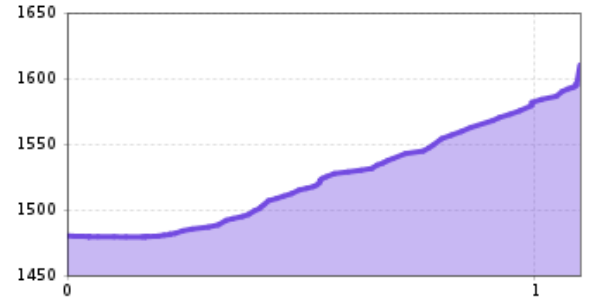

Sportklettergarten für die ganze Familie

Höhenprofil

Das Wichtigste auf einen Blick

Routenanzahl
20

Seehöhe Ausgangspunkt
1600 hm

Exposition
S

Gehzeit Zustieg min.
15 min

Gehzeit Zustieg max.
25 min

Status: geschlossen

Öffentlicher Verkehr:

Haltestelle Prägraten am Großvenediger Hinterbichl

Parken:

Parkplatz Wiesenkreuz

Gestein:

Zustieg:

Vom Parkplatz Wiesenkreuz in Hinterbichl wandert man den Forstweg entlang bis zum Einstieg direkt am Wegrand - Gehzeit ca. 20 Minuten.