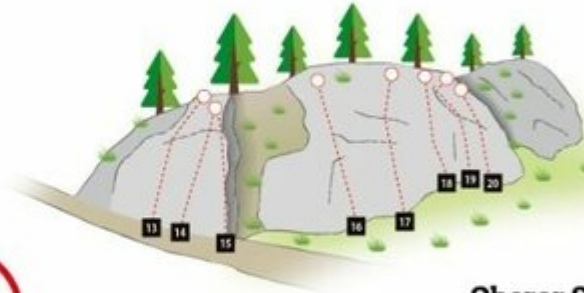

Sportklettergarten für die ganze Familie

Höhenprofil

Das Wichtigste auf einen Blick

Routenanzahl
20

Seehöhe Ausgangspunkt
1600 hm

Exposition
S

Gehzeit Zustieg min.
15 min

Gehzeit Zustieg max.
25 min

Erhalter: Prägraten Alpin, praegraten.alpin@gmail.com, +43 664 3481006

Topos

Klettergarten „Sulzegge“

Erbauer und Erhalter:

Fels: Grünschiefer
Gehzeit: 15 min.
Wandhöhe: 30 m
Ausrichtung: S
Absicherung: sehr gut

Ausleitung:
Sportkletter-Ausleitung
mit Helm
Beachte die Kletterregeln.
Achtung! Nicht mit Sonnen-
Ausrichtungswand! Lass Dich anleiten!

Oberer Sektor

Unterer Sektor

© GARDNER 2008

1 Gelber Enzian	7- (24m)	8 Beißwurm	7 (30m)	15 Kante	4+ (13m)
2 Schenkelbeiniger	6+ (24m)	9 Trafkendl	7+ (25m)	16 Dompfnudl	3+ (18m)
3 Sulze Grande	5 (18m)	10 Tomb Raider	6+ (20m)	17 Weidmannsheil	3+ (23m)
4 Ohne Moos nix los	5- (15m)	11 Zoppathexe	7- (20m)	18 Weidmannsdank	4 (20m)
5 Spion	6 (16m)	12 Turn Around	5 (10m)	19 Junischnee	4- (20m)
6 Spiderman	8- (30m)	13 Worm Wean	7 (13m)	20 Zwinebott	4- (16m)
7 Projekt	? (15m)	14 One Train	6 (13m)		