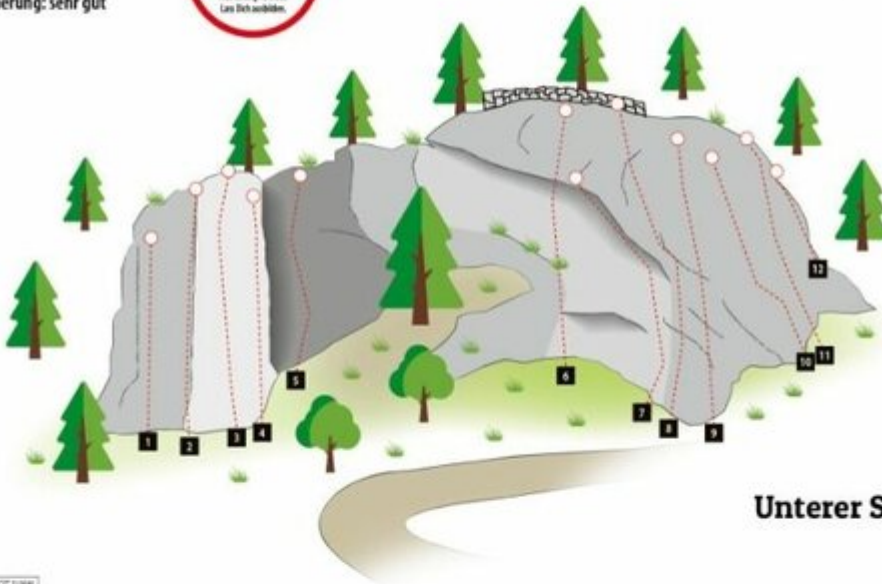

Sportklettergarten für die ganze Familie

Höhenprofil

Das Wichtigste auf einen Blick

Routenanzahl
20

Seehöhe Ausgangspunkt
1600 hm

Exposition
S

Gehzeit Zustieg min.
15 min

Gehzeit Zustieg max.
25 min

Erhalter: Prägraten Alpin, praegraten.alpin@gmail.com, +43 664 3481006

Topos

Klettergarten „Sulzegge“

Erbauer und Erhalter:

Fels: Grünschiefer
Gehzeit: 15 min.
Wandhöhe: 30 m
Ausrichtung: S
Absicherung: sehr gut

Ausleitung:
Sportkletter-Ausleitung
mit Helm
Beachte die Kletterregeln.
Mach dich mit deiner
Ausrichtungswand!
Lass dich anleiten.

Oberer Sektor

Unterer Sektor

© GARDNER 2008

1 Gelber Enzian	7- (24m)	8 Beißwurm	7 (30m)	15 Kante	4+ (13m)
2 Schenkelbeiniger	6+ (24m)	9 Trafkendl	7+ (25m)	16 Dompfnudl	3+ (18m)
3 Sulze Grande	5 (18m)	10 Tomb Raider	6+ (20m)	17 Weidmannsheil	3+ (23m)
4 Ohne Moos nix los	5- (15m)	11 Zoppathexe	7- (20m)	18 Weidmannsdank	4 (20m)
5 Spion	6 (16m)	12 Turn Around	5 (10m)	19 Junischnee	4- (20m)
6 Spiderman	8- (30m)	13 Worm Wean	7 (13m)	20 Zwinebott	4- (16m)
7 Projekt	? (15m)	14 One Train	6 (13m)		