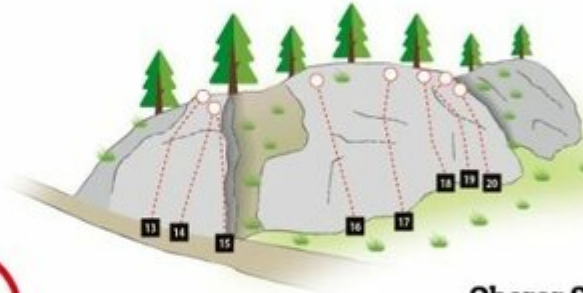

Sportklettergarten für die ganze Familie

Höhenprofil

Das Wichtigste auf einen Blick

Routenanzahl
20

Seehöhe Ausgangspunkt
1600 hm

Exposition
S

Gehzeit Zustieg min.
15 min

Gehzeit Zustieg max.
25 min

Erhalter: Prägraten Alpin, praegraten.alpin@gmail.com, +43 664 3481006

Topos

Klettergarten „Sulzegge“

Erbauer und Erhalter:

Fels: Grünschiefer
Gehzeit: 15 min.
Wandhöhe: 30 m
Ausrichtung: S
Absicherung: sehr gut

Ausleitung:
Sportkletter-Ausleitung
mit Helm
Beachte die Kletterregeln.
Mach dich mit deiner
Ausrichtungswand!
Lass dich anleiten.

Oberer Sektor

Unterer Sektor

© GARDNER 2008

1 Gelber Enzian	7- (24m)	8 Beißwurm	7 (30m)	15 Kante	4+ (13m)
2 Schenkelbeiniger	6+ (24m)	9 Trafkendl	7+ (25m)	16 Dompfnudl	3+ (18m)
3 Sulze Grande	5 (18m)	10 Tomb Raider	6+ (20m)	17 Weidmannsheil	3+ (23m)
4 Ohne Moos nix los	5- (15m)	11 Zoppathexe	7- (20m)	18 Weidmannsdank	4 (20m)
5 Spion	6 (16m)	12 Turn Around	5 (10m)	19 Junischnee	4- (20m)
6 Spiderman	8- (30m)	13 Worm Wean	7 (13m)	20 Zwinebott	4- (16m)
7 Projekt	? (15m)	14 One Train	6 (13m)		