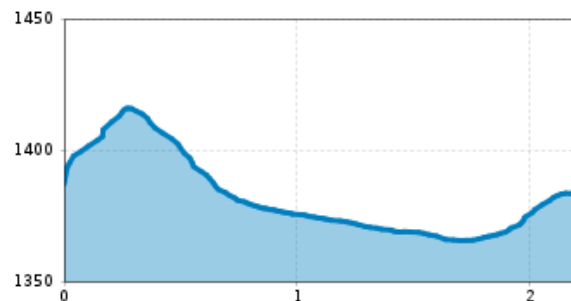

"Unterweg" der Herz-Ass Villgratental

profilo altimetrico

Il più importante a colpo d'occhio

lunghezza percorso
2.2 km

dislivello in salita
45 dislivello

punto più alto
1418 m

difficoltà
facile

condizione:

tecnica:

punto di partenza: Parkplatz Gasthof Raiffeisen

punto d'arrivo: Parkplatz Gasthof Raiffeisen

tipo di percorso: percorso circolare

File GPX

[Download>](#)

Cartina interattiva

[aperto>](#)