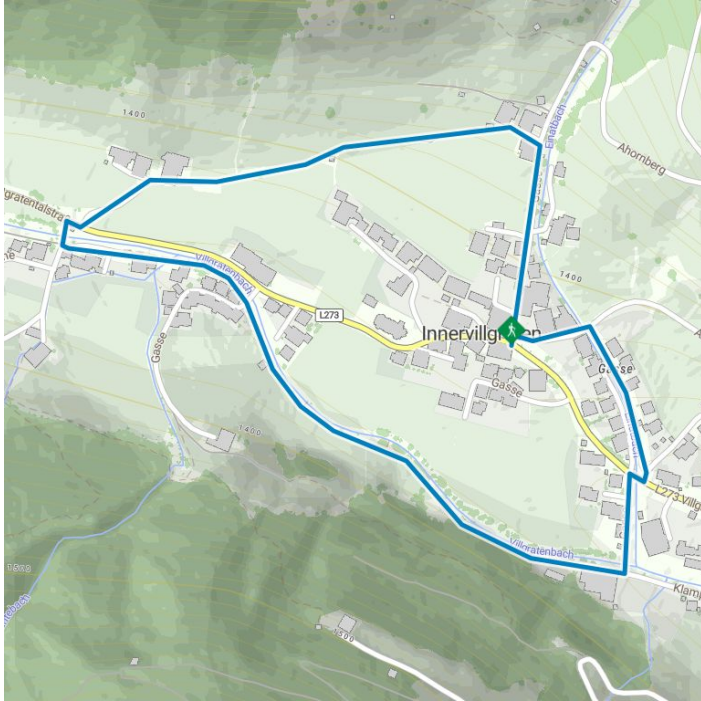

"Unterweg" der Herz-Ass Villgratental

profilo altimetrico

Il più importante a colpo d'occhio

lunghezza percorso
2.2 km

dislivello in salita
45 dislivello

punto più alto
1418 m

difficoltà
facile

condizione:

tecnica:

punto di partenza: Parkplatz Gasthof Raiffeisen
punto d'arrivo: Parkplatz Gasthof Raiffeisen
tipo di percorso: percorso circolare

File GPX

[Download>](#)

Cartina interattiva

[aperto>](#)