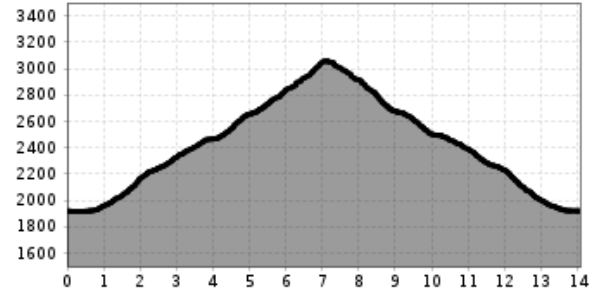

profilo altimetrico

Il più importante a colpo d'occhio

lunghezza percorso
14.1 km

dislivello in salita
1193 dislivello

dislivello in discesa
1203 dislivello

tempo di cammino in salita
4 h

tempo di cammino totale
8 h

punto più alto
3112 m

difficoltà
difficile

condizione:

* * * * *

tecnica:

* * * * *

punto di partenza: Parkplatz Glocknerwinkel

punto d'arrivo: Parkplatz Glocknerwinkel