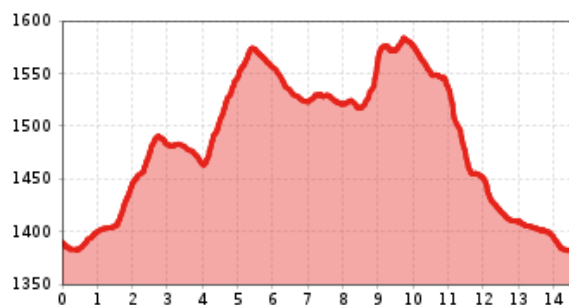

profilo altimetrico

Il più importante a colpo d'occhio

lunghezza percorso
14.4 km

dislivello in salita
351 dislivello

dislivello in discesa
357 dislivello

tempo di cammino totale
3:30 h

punto più alto
1636 m

difficoltà
medio

stato:
aperto

condizione:

* * * * *

punto di partenza: Biathlonzentrum
punto d'arrivo: Biathlonzentrum
stagione migliore: GIU, LUG, AGO, SET, OTT
tipo di percorso: percorso circolare escursione per famiglie