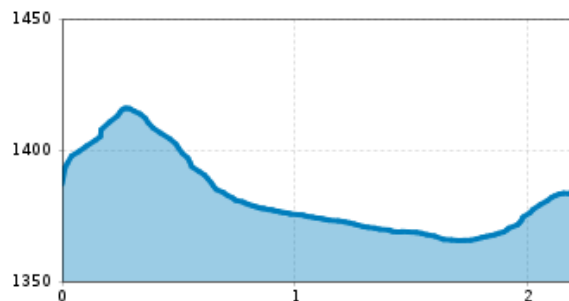

"Unterweg" der Herz-Ass Villgratental

profilo altimetrico

Il più importante a colpo d'occhio

lunghezza percorso
2.2 km

dislivello in salita
45 dislivello

punto più alto
1418 m

difficoltà
facile

condizione:

tecnica:

punto di partenza: Parkplatz Gasthof Raiffeisen

punto d'arrivo: Parkplatz Gasthof Raiffeisen

tipo di percorso: percorso circolare

File GPX

[Download>](#)

Cartina interattiva

[aperto>](#)