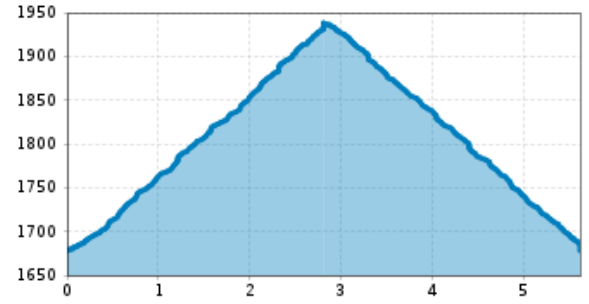

Familienfreundliche, kurze Wanderung

profilo altimetrico

Il più importante a colpo d'occhio

lunghezza percorso
5.6 km

dislivello in salita
258 dislivello

dislivello in discesa
260 dislivello

tempo di cammino in salita
1 h

tempo di cammino in discesa
40 min

tempo di cammino totale
1:39 h

punto più alto
1938 m

difficoltà
facile

punto di partenza:

Parkplatz Klafsee

punto d'arrivo:

Porzehütte