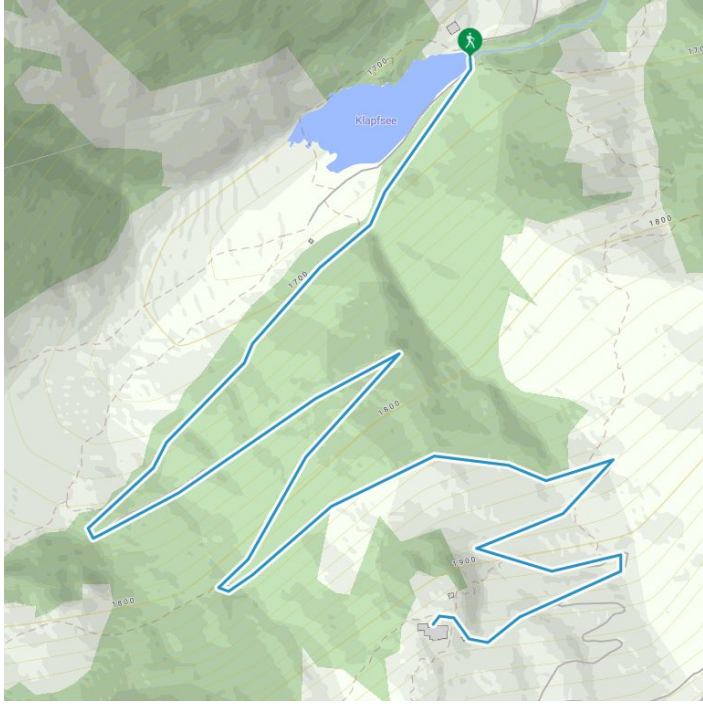

Familienfreundliche, kurze Wanderung

**profilo altimetrico**

## Il più importante a colpo d'occhio

lunghezza percorso  
5.6 km

dislivello in salita  
258 dislivello

dislivello in discesa  
260 dislivello

tempo di cammino in salita  
1 h

tempo di cammino in discesa  
40 min

tempo di cammino totale  
1:39 h

punto più alto  
1938 m

difficoltà  
facile

punto di partenza:

Parkplatz Klafsee

punto d'arrivo:

Porzehütte

tipo di percorso:

escursione per famiglie escursioni adatti al passeggio