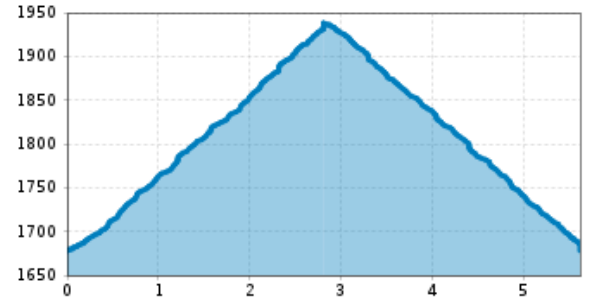

Familienfreundliche, kurze Wanderung

**profilo altimetrico**

## Il più importante a colpo d'occhio

lunghezza percorso  
5.6 km

dislivello in salita  
258 dislivello

dislivello in discesa  
260 dislivello

tempo di cammino in salita  
1 h

tempo di cammino in discesa  
40 min

tempo di cammino totale  
1:39 h

punto più alto  
1938 m

difficoltà  
facile

punto di partenza:

Parkplatz Klafsee

punto d'arrivo:

Porzehütte

tipo di percorso: