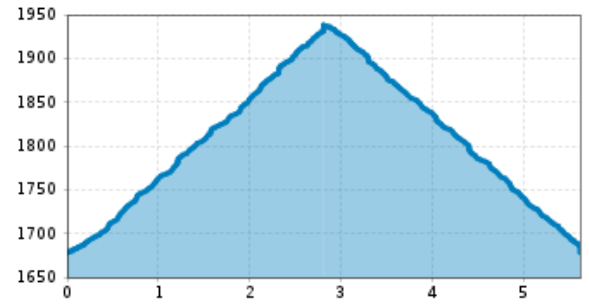

Familienfreundliche, kurze Wanderung

profilo altimetrico

Il più importante a colpo d'occhio

lunghezza percorso
5.6 km

dislivello in salita
258 dislivello

dislivello in discesa
260 dislivello

tempo di cammino in salita
1 h

tempo di cammino in discesa
40 min

tempo di cammino totale
1:39 h

punto più alto
1938 m

difficoltà
facile

punto di partenza:

Parkplatz Klafsee

punto d'arrivo:

Porzehütte