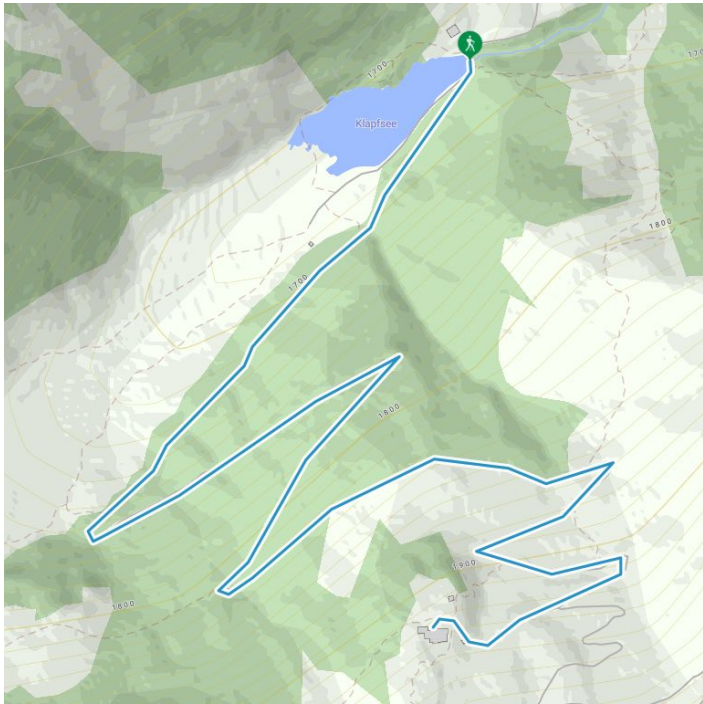

Familienfreundliche, kurze Wanderung

profilo altimetrico

Il più importante a colpo d'occhio

lunghezza percorso
5.6 km

dislivello in salita
258 dislivello

dislivello in discesa
260 dislivello

tempo di cammino in salita
1 h

tempo di cammino in discesa
40 min

tempo di cammino totale
1:39 h

punto più alto
1938 m

difficoltà
facile

punto di partenza:

Parkplatz Klafsee

punto d'arrivo:

Porzehütte

tipo di percorso:

escursione per famiglie escursioni adatti al passeggio

arrivo

Parkplatz

Parcheggio Porzehütte

File GPX

[Download>](#)

Cartina interattiva

[aperto>](#)