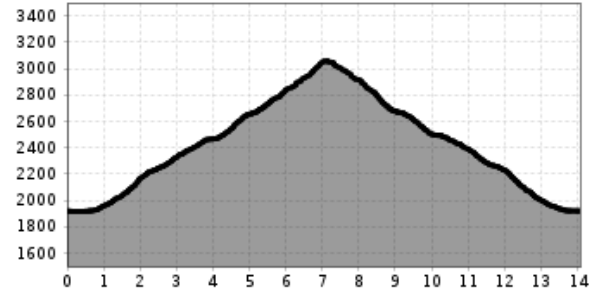

profilo altimetrico

Il più importante a colpo d'occhio

lunghezza percorso
14.1 km

dislivello in salita
1193 dislivello

dislivello in discesa
1203 dislivello

tempo di cammino in salita
4 h

tempo di cammino totale
8 h

punto più alto
3112 m

difficoltà
difficile

condizione:

* * * * *

tecnica:

* * * * *

punto di partenza: Parkplatz Glocknerwinkel
punto d'arrivo: Parkplatz Glocknerwinkel

arrivo