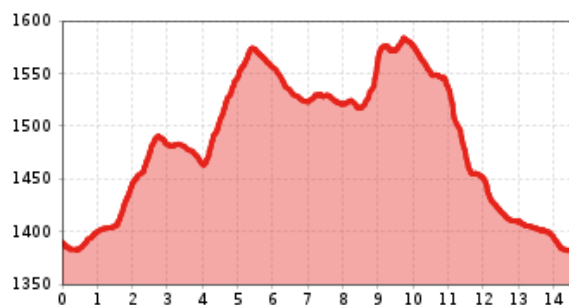

profilo altimetrico

Il più importante a colpo d'occhio

lunghezza percorso
14.4 km

dislivello in salita
351 dislivello

dislivello in discesa
357 dislivello

tempo di cammino totale
3:30 h

punto più alto
1636 m

difficoltà
medio

condizione:

* * * * *

punto di partenza: Biathlonzentrum
punto d'arrivo: Biathlonzentrum
stagione migliore: GIU, LUG, AGO, SET, OTT
tipo di percorso: percorso circolare escursione per famiglie