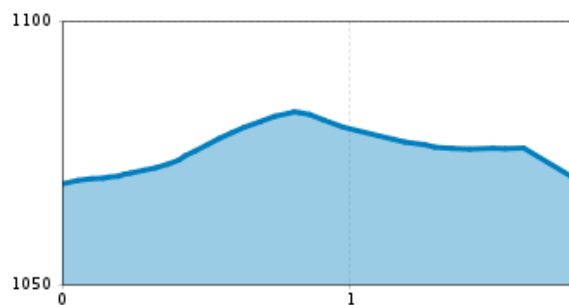

profilo altimetrico

Il più importante a colpo d'occhio

lunghezza percorso
1.78 km

innevato
no

difficoltà
facile

Specialisti tirolesi di sci di fondo
no

accesso disabili
no

Biathlon
no