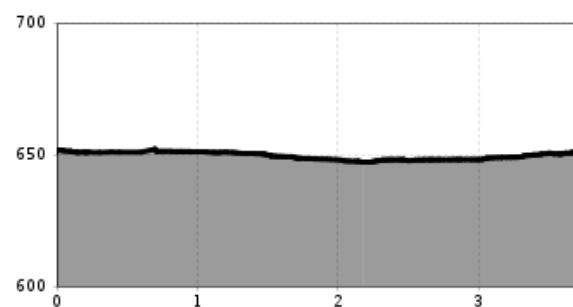

profilo altimetrico

Il più importante a colpo d'occhio

lunghezza percorso
3.69 km

innervato
no

difficoltà

Specialisti tirolesi di sci di fondo
no

accesso disabili
no

Biathlon
no

Marchio di qualità delle piste di sci di fondo?
no

stato: chiuso

File GPX

[Download>](#)

Cartina interattiva

[aperto>](#)