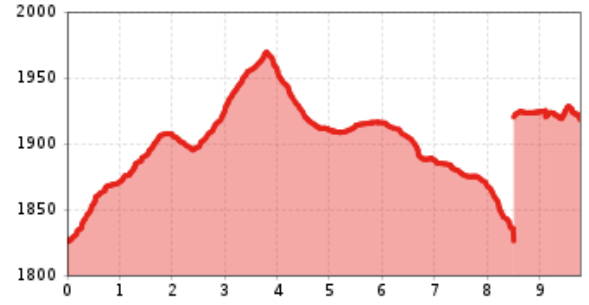

# Pista in quota Dorfberg

## profilo altimetrico

## Il più importante a colpo d'occhio

lunghezza percorso  
10 km

innevato  
no

difficoltà  
medio

altitudine di partenza  
1820 m

altitudine d'arrivo  
1950 m

dislivello in salita  
250 dislivello

punto più alto  
1950 m