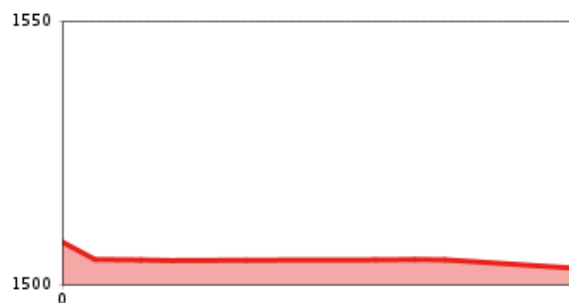

**profilo altimetrico**

**Il più importante a colpo d'occhio**

innevato  
no

difficoltà  
medio

Specialisti tirolesi di sci di fondo  
no

accesso disabili  
no

Biathlon  
no

Marchio di qualità delle piste di sci di fondo?  
no

stagione migliore: GEN, FEB, MAR, DIC

**File GPX**

[Download>](#)

**Cartina interattiva**

[aperto>](#)