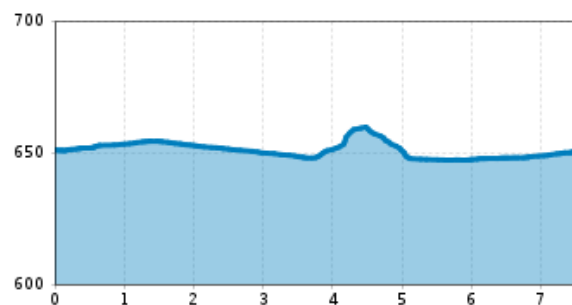

profilo altimetrico

Il più importante a colpo d'occhio

innevato
no

difficoltà

Specialisti tirolesi di sci di fondo
no

accesso disabili
no

Biathlon
no

Marchio di qualità delle piste di sci di fondo?
no

File GPX

Cartina interattiva

[Download>](#)

[aperto>](#)