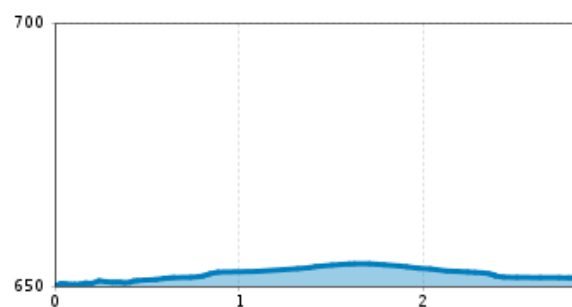

profilo altimetrico

Il più importante a colpo d'occhio

lunghezza percorso 2.8 km	innervato si	difficoltà facile	Specialisti tirolesi di sci di fondo si
accesso disabili no	Biathlon no	Marchio di qualità delle piste di sci di fondo? no	

stagione migliore: GEN, FEB, MAR, DIC
stato: chiuso

File GPX

[Download>](#)

Cartina interattiva

[aperto>](#)