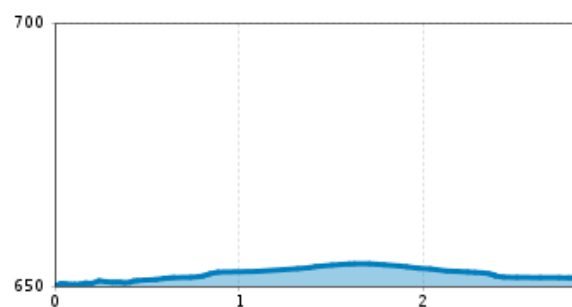

profilo altimetrico

Il più importante a colpo d'occhio

lunghezza percorso
2.8 km

innervato
si

difficoltà
facile

Specialisti tirolesi di sci di fondo
si

accesso disabili
no

Biathlon
no

Marchio di qualità delle piste di sci di fondo?
no

stagione migliore:
stato: chiuso

GEN, FEB, MAR, DIC

File GPX

Cartina interattiva

[Download>](#)

[aperto>](#)