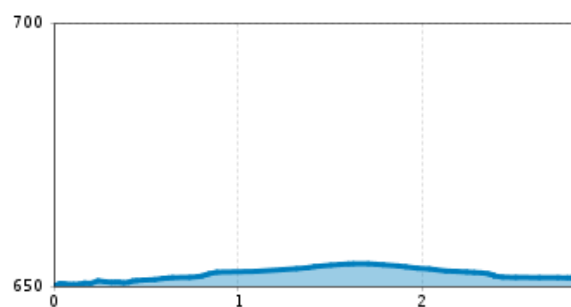

profilo altimetrico

Il più importante a colpo d'occhio

lunghezza percorso
2.8 km

innervato
si

difficoltà
facile

Specialisti tirolesi di sci di fondo
si

accesso disabili
no

Biathlon
no

Marchio di qualità delle piste di sci di fondo?
no

stagione migliore:
stato: chiuso

GEN, FEB, MAR, DIC

File GPX

[Download>](#)

Cartina interattiva

[aperto>](#)