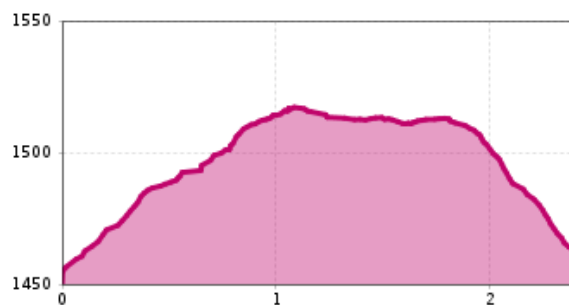

profilo altimetrico

Il più importante a colpo d'occhio

dislivello in salita
66 dislivello

tempo di cammino totale
50 min

punto più alto
1520 m

difficoltà
facile

File GPX

[Download>](#)

Cartina interattiva

[aperto>](#)