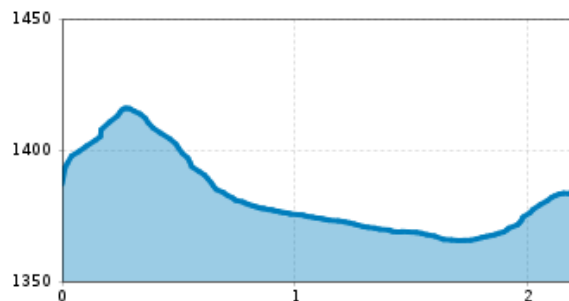

"Unterweg" der Herz-Ass Villgratental

profilo altimetrico

Il più importante a colpo d'occhio

lunghezza percorso
2.2 km

dislivello in salita
45 dislivello

punto più alto
1418 m

difficoltà
facile

condizione:

tecnica:

punto di partenza: Parkplatz Gasthof Raiffeisen

punto d'arrivo: Parkplatz Gasthof Raiffeisen

tipo di percorso: percorso circolare

File GPX

Cartina interattiva

[Download>](#)

[aperto>](#)