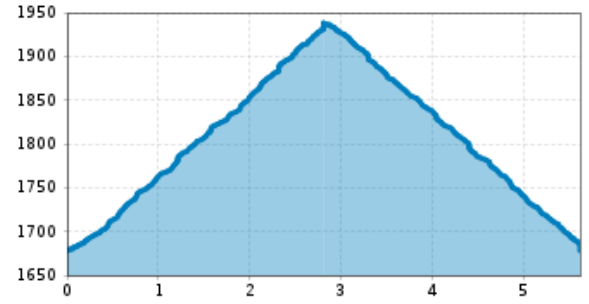

Familienfreundliche, kurze Wanderung

**profilo altimetrico**

## Il più importante a colpo d'occhio

lunghezza percorso  
5.6 km

dislivello in salita  
258 dislivello

dislivello in discesa  
260 dislivello

tempo di cammino in salita  
1 h

tempo di cammino in discesa  
40 min

tempo di cammino totale  
1:39 h

punto più alto  
1938 m

difficoltà  
facile

punto di partenza:

Parkplatz Klafsee

punto d'arrivo:

Porzehütte

tipo di percorso: