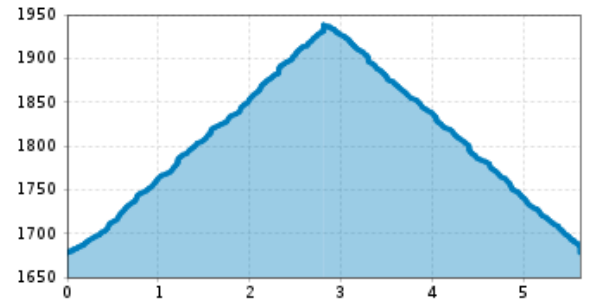

Familienfreundliche, kurze Wanderung

**profilo altimetrico**

## Il più importante a colpo d'occhio

lunghezza percorso  
5.6 km

dislivello in salita  
258 dislivello

dislivello in discesa  
260 dislivello

tempo di cammino in salita  
1 h

tempo di cammino in discesa  
40 min

tempo di cammino totale  
1:39 h

punto più alto  
1938 m

difficoltà  
facile

punto di partenza:

Parkplatz Klafsee

punto d'arrivo:

Porzehütte

tipo di percorso: