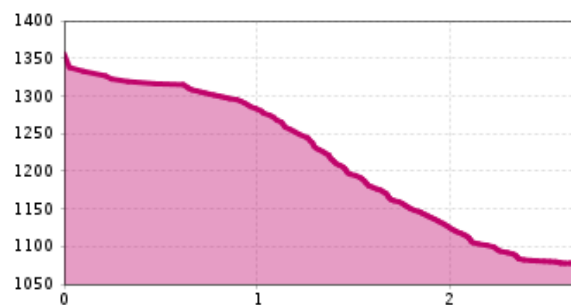

**profilo altimetrico**

**Il più importante a colpo d'occhio**

lunghezza percorso  
2.1 km

dislivello in discesa  
216 dislivello

tempo di cammino totale  
1:15 h

punto più alto  
1299 m

difficoltà  
facile

stato:  
chiuso

punto di partenza:  
punto d'arrivo:

Hollbruck Kirche  
Heinfels Bistro Bulldog

**arrivo**

**Parcheggio**

Parcheggio Hollbruck

**File GPX**

[Download>](#)