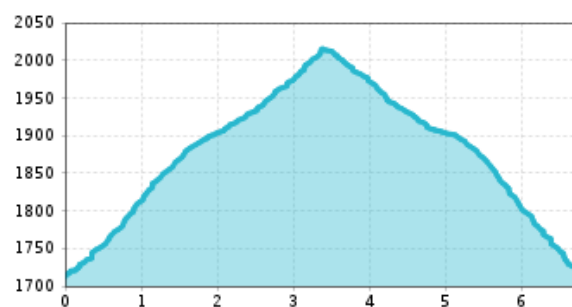

profilo altimetrico

Il più importante a colpo d'occhio

lunghezza percorso
6.7 km

dislivello in salita
320 dislivello

tempo di cammino totale
3 h

punto più alto
2026 m

difficoltà
facile

File GPX