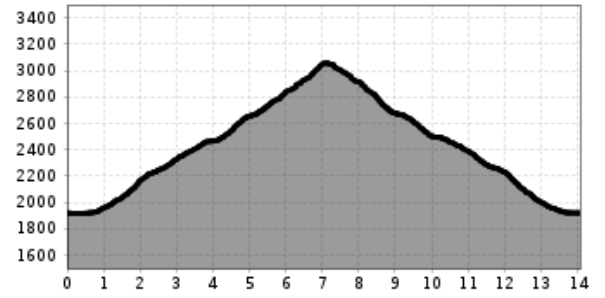

profilo altimetrico

Il più importante a colpo d'occhio

lunghezza percorso
14.1 km

dislivello in salita
1193 dislivello

dislivello in discesa
1203 dislivello

tempo di cammino in salita
4 h

tempo di cammino totale
8 h

punto più alto
3112 m

difficoltà
difficile

condizione:

* * * * *

tecnica:

* * * * *

punto di partenza: Parkplatz Glocknerwinkel
punto d'arrivo: Parkplatz Glocknerwinkel

arrivo