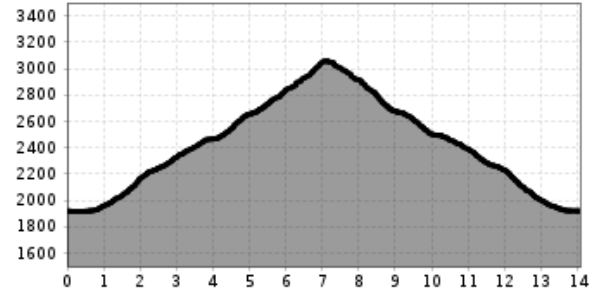

profilo altimetrico

Il più importante a colpo d'occhio

lunghezza percorso
14.1 km

dislivello in salita
1193 dislivello

dislivello in discesa
1203 dislivello

tempo di cammino in salita
4 h

tempo di cammino totale
8 h

punto più alto
3112 m

difficoltà
difficile

condizione:

* * * * *

tecnica:

* * * * *

punto di partenza: Parkplatz Glocknerwinkel
punto d'arrivo: Parkplatz Glocknerwinkel

arrivo