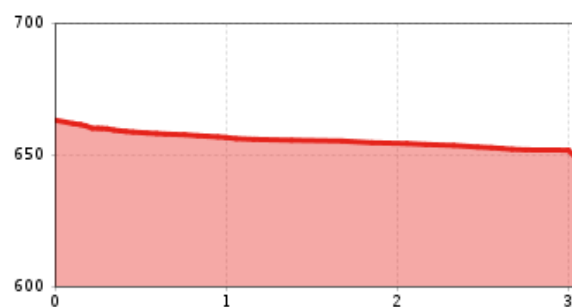

Zona di pesca nr. 9500 fiume Debantbach

profilo altimetrico

Il più importante a colpo d'occhio

difficoltà

File GPX

[Download>](#)

Cartina interattiva

[aperto>](#)