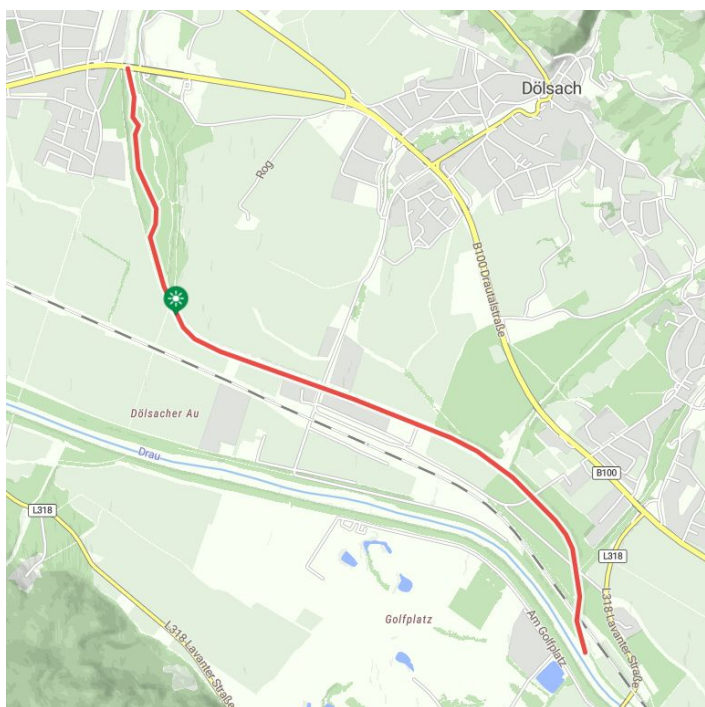

Zona di pesca nr. 9500 fiume Debantbach

profilo altimetrico

Il più importante a colpo d'occhio

difficoltà

File GPX

[Download>](#)

Cartina interattiva

[aperto>](#)