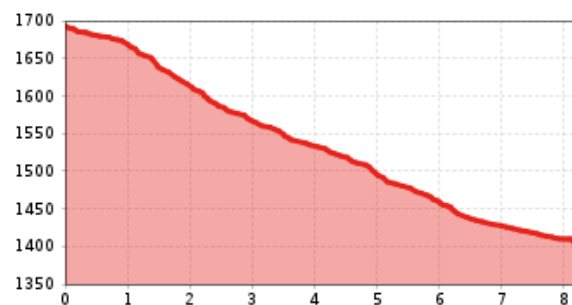

profilo altimetrico

Il più importante a colpo d'occhio

difficoltà

File GPX

[Download>](#)

Cartina interattiva

[aperto>](#)

Descrizione

Solo pesca a mosca.

Solo per ospiti del hotel.

Contatto:

Gemeinde St. Jakob, Sporthotel Residenz Jesacherhof

+43 4873 6355