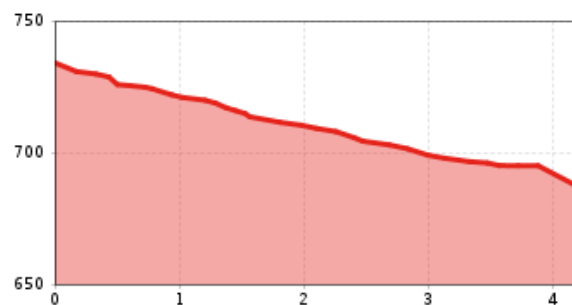

profilo altimetrico

Il più importante a colpo d'occhio

File GPX

[Download>](#)

Cartina interattiva

[aperto>](#)

Descrizione

Contatto:
TIWAG-Kraftwerk Amlach
Kraftwerk 1
9908 Amlach