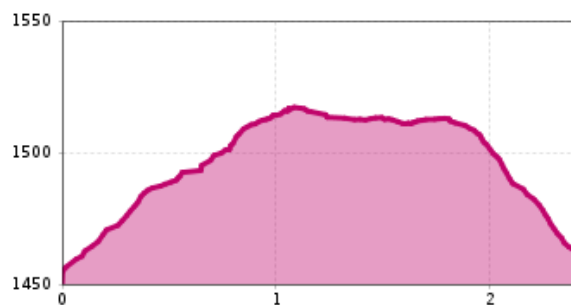

Verbindungsweg Winkeltal - Schustertal

profilo altimetrico

Il più importante a colpo d'occhio

dislivello in salita
66 dislivello

tempo di cammino totale
50 min

punto più alto
1520 m

difficoltà
facile

File GPX