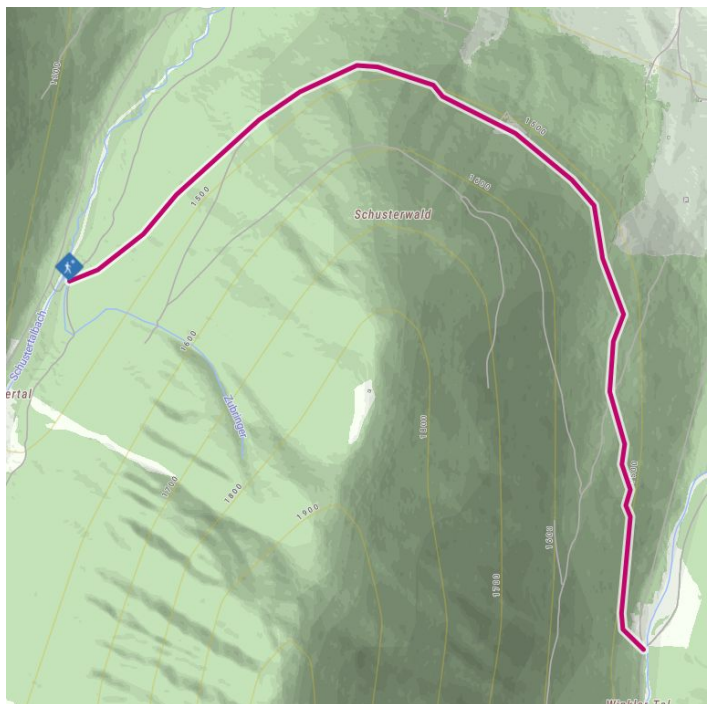

Verbindungsweg Winkeltal - Schustertal

profilo altimetrico

Il più importante a colpo d'occhio

dislivello in salita
66 dislivello

tempo di cammino totale
50 min

punto più alto
1520 m

difficoltà
facile

File GPX