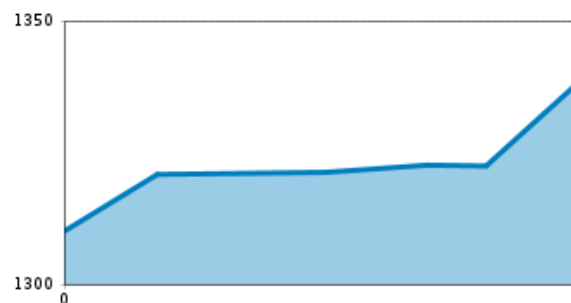

profilo altimetrico

Il più importante a colpo d'occhio

lunghezza percorso
0.2 km

dislivello in salita
20 dislivello

tempo di cammino totale
5 min

punto più alto
1338 m

difficoltà
facile

arrivo