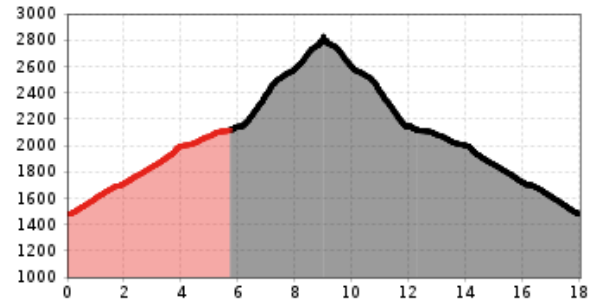

profilo altimetrico

Il più importante a colpo d'occhio

lunghezza percorso
1 km

dislivello in discesa
41 dislivello

tempo di cammino totale
17 min

punto più alto
975 m

difficoltà

File GPX