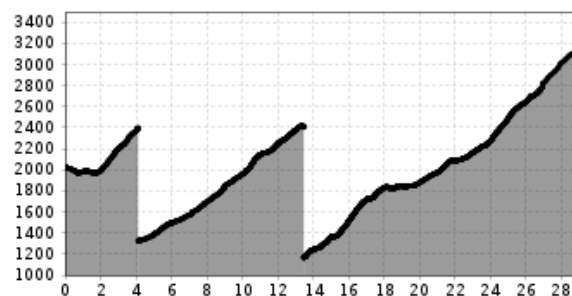

profilo altimetrico

Il più importante a colpo d'occhio

lunghezza percorso
5.44 km

dislivello in salita
30 dislivello

dislivello in discesa
32 dislivello

punto più alto
973 m

difficoltà
medio

File GPX