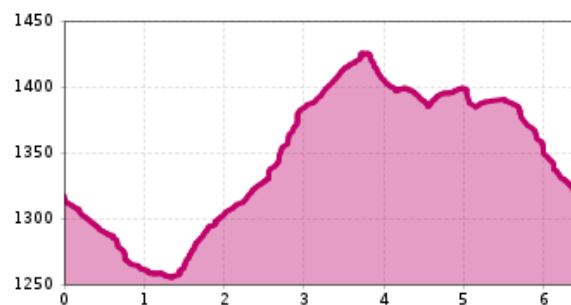

### profilo altimetrico

## Il più importante a colpo d'occhio

lunghezza percorso  
6.42 km

dislivello in salita  
202 dislivello

dislivello in discesa  
200 dislivello

tempo di cammino totale  
2:30 h

punto più alto  
1429 m

difficoltà

stagione migliore: GEN, FEB, DIC