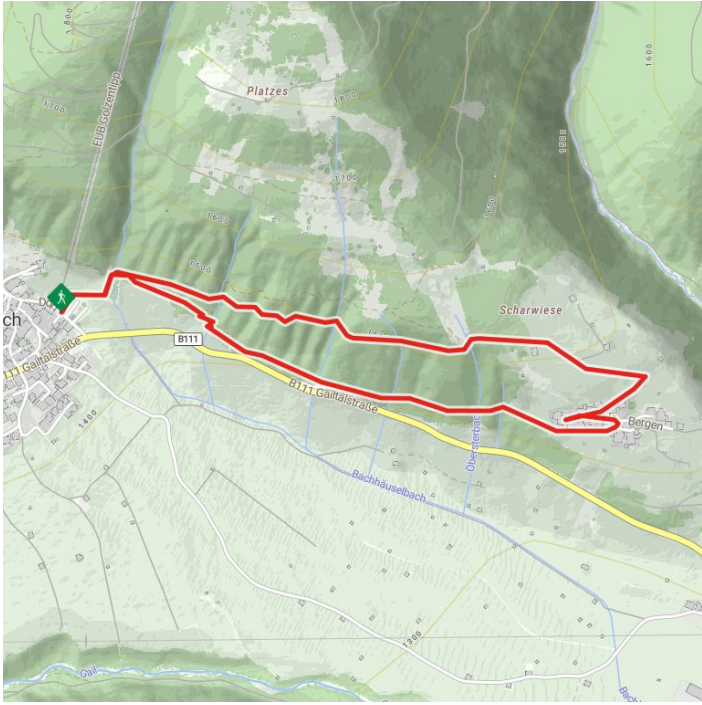

Obertilliach - Ralsrunde über Schiweg

profilo altimetrico

Il più importante a colpo d'occhio

lunghezza percorso
3.8 km

dislivello in salita
147 dislivello

dislivello in discesa
143 dislivello

tempo di cammino totale
1:30 h

punto più alto
1530 m

difficoltà
medio

stato:
aperto

condizione:

tecnica:

punto di partenza: 1430
punto d'arrivo: 1430
stagione migliore: MAG, GIU, LUG, AGO, SET, OTT
tipo di percorso: percorso circolare escursione per famiglie

arrivo

Fermata

Obertilliach Ort

Parcheggio

Parcheggio Gondelbahn Obertilliach 1.450m

File GPX

Cartina interattiva

[Download>](#)