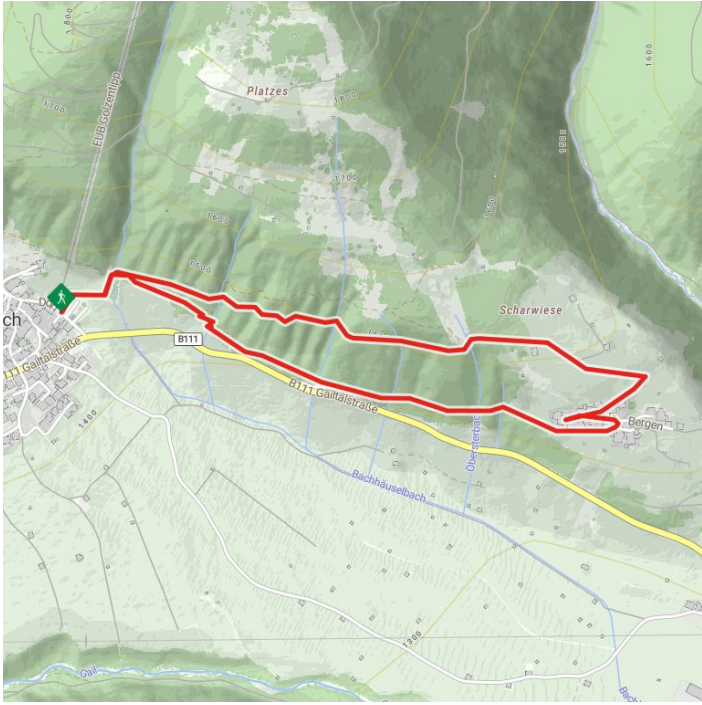

Obertilliach - Ralsrunde über Schiweg

profilo altimetrico

Il più importante a colpo d'occhio

lunghezza percorso
3.8 km

dislivello in salita
147 dislivello

dislivello in discesa
143 dislivello

tempo di cammino totale
1:30 h

punto più alto
1530 m

difficoltà
medio

stato:
aperto

condizione:

* * * * *

tecnica:

* * * * *

punto di partenza: 1430
punto d'arrivo: 1430
stagione migliore: MAG, GIU, LUG, AGO, SET, OTT
tipo di percorso: percorso circolare escursione per famiglie

arrivo

Fermata

Obertilliach Ort

Parcheggio

Parcheggio Gondelbahn Obertilliach 1.450m

File GPX

Cartina interattiva

[Download>](#)