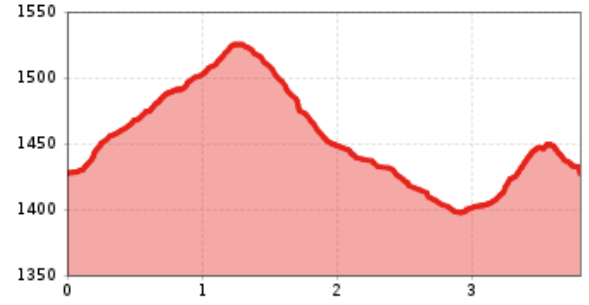

Obertilliach - Ralsrunde über Schiweg

profilo altimetrico

Il più importante a colpo d'occhio

lunghezza percorso
3.8 km

dislivello in salita
147 dislivello

dislivello in discesa
143 dislivello

tempo di cammino totale
1:30 h

punto più alto
1530 m

difficoltà
medio

stato:
aperto

condizione:

* * * * *

tecnica:

* * * * *

punto di partenza: 1430
punto d'arrivo: 1430
stagione migliore: MAG, GIU, LUG, AGO, SET, OTT
tipo di percorso: percorso circolare escursione per famiglie