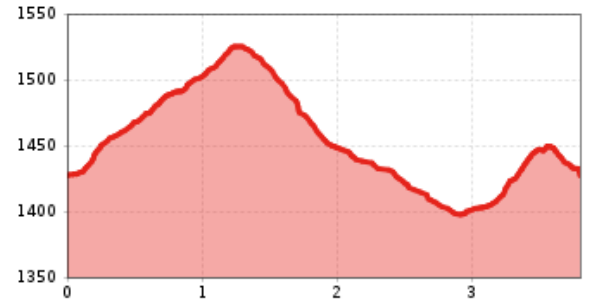

Obertilliach - Ralsrunde über Schiweg

profilo altimetrico

Il più importante a colpo d'occhio

lunghezza percorso
3.8 km

dislivello in salita
147 dislivello

dislivello in discesa
143 dislivello

tempo di cammino totale
1:30 h

punto più alto
1530 m

difficoltà
medio

stato:
aperto

condizione:

tecnica:

punto di partenza: 1430
punto d'arrivo: 1430
stagione migliore: MAG, GIU, LUG, AGO, SET, OTT
tipo di percorso: percorso circolare escursione per famiglie