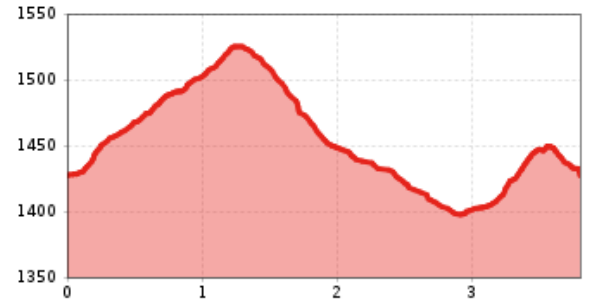

Obertilliach - Ralsrunde über Schiweg

profilo altimetrico

Il più importante a colpo d'occhio

lunghezza percorso
3.8 km

dislivello in salita
147 dislivello

dislivello in discesa
143 dislivello

tempo di cammino totale
1:30 h

punto più alto
1530 m

difficoltà
medio

stato:
aperto

condizione:

* * * * *

tecnica:

* * * * *

punto di partenza: 1430
punto d'arrivo: 1430
stagione migliore: MAG, GIU, LUG, AGO, SET, OTT
tipo di percorso: percorso circolare escursione per famiglie