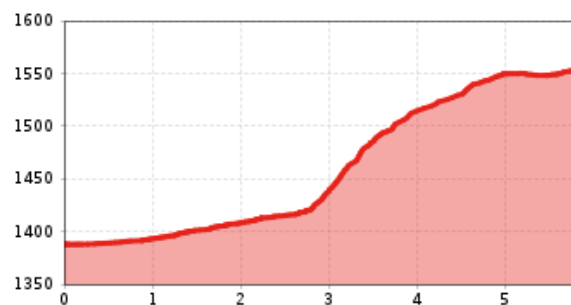

profilo altimetrico

Il più importante a colpo d'occhio

difficoltà

arrivo

Parcheggio

Parcheggio Trojeralmtal

File GPX

[Download>](#)

Cartina interattiva

[aperto>](#)