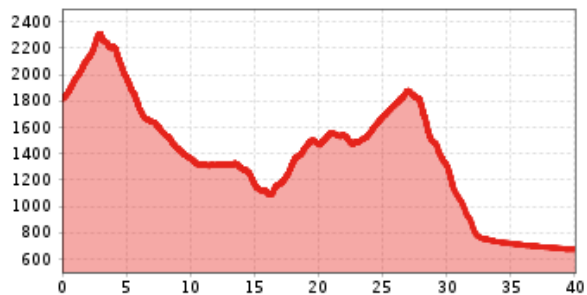

Dolomitenweg Lienz - Maria Luggau – Sappada / Plodn

profilo altimetrico

Il più importante a colpo d'occhio

difficoltà

File GPX

Cartina interattiva

[Download>](#)

[aperto>](#)