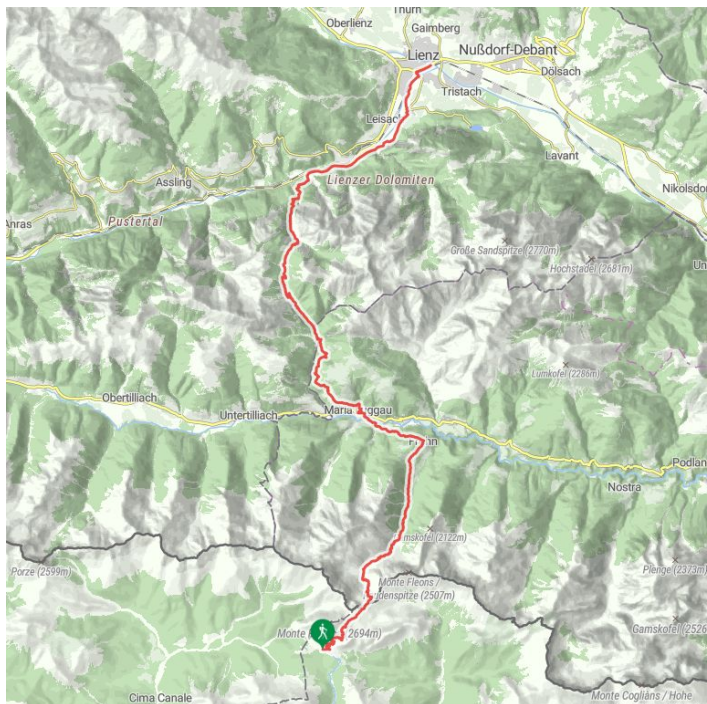

Dolomitenweg Lienz - Maria Luggau – Sappada / Plodn

profilo altimetrico

Il più importante a colpo d'occhio

difficoltà

File GPX

Cartina interattiva

[Download>](#)

[aperto>](#)