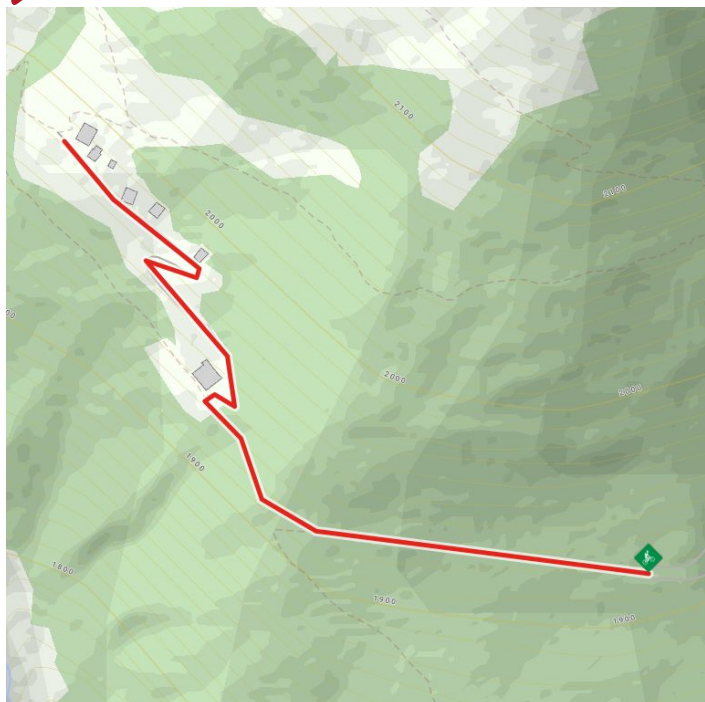

Speikbodenhütte - Gritzer Alm N. 159 - alternativa Gritzer Alm

profilo altimetrico

Il più importante a colpo d'occhio

lunghezza percorso
1.7 km

dislivello in salita
90 dislivello

dislivello in discesa
90 dislivello

punto più alto
2000 m

difficoltà
medio

percorso circolare
no

condizione:

tecnica:

punto di partenza:

Abzweigung Gritzer Alm

punto d'arrivo:

Abzweigung Gritzer Alm

stagione migliore:

MAG, GIU, LUG, AGO, SET, OTT

File GPX

Cartina interattiva

[Download>](#)

[aperto>](#)