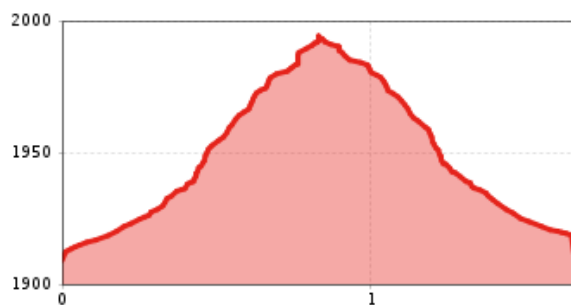

Speikbodenhütte - Gritzer Alm N. 159 - alternativa Gritzer Alm

profilo altimetrico

Il più importante a colpo d'occhio

lunghezza percorso
1.7 km

dislivello in salita
90 dislivello

dislivello in discesa
90 dislivello

punto più alto
2000 m

difficoltà
medio

percorso circolare
no

condizione:

tecnica:

punto di partenza:

Abzweigung Gritzer Alm

punto d'arrivo:

Abzweigung Gritzer Alm

stagione migliore:

MAG, GIU, LUG, AGO, SET, OTT

File GPX

Cartina interattiva

[Download>](#)

[aperto>](#)