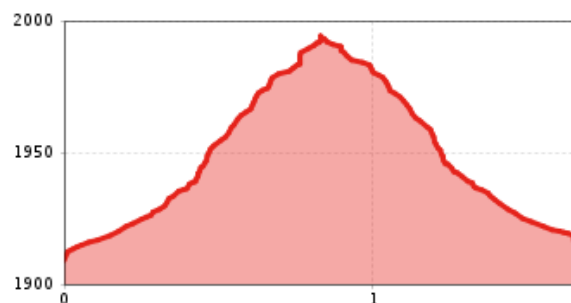

Speikbodenhütte - Gritzer Alm N. 159 - alternativa Gritzer Alm

profilo altimetrico

Il più importante a colpo d'occhio

lunghezza percorso
1.7 km

dislivello in salita
90 dislivello

dislivello in discesa
90 dislivello

punto più alto
2000 m

difficoltà
medio

percorso circolare
no

condizione:

tecnica:

punto di partenza:

Abzweigung Gritzer Alm

punto d'arrivo:

Abzweigung Gritzer Alm

stagione migliore:

MAG, GIU, LUG, AGO, SET, OTT

File GPX

Cartina interattiva

[Download>](#)

[aperto>](#)