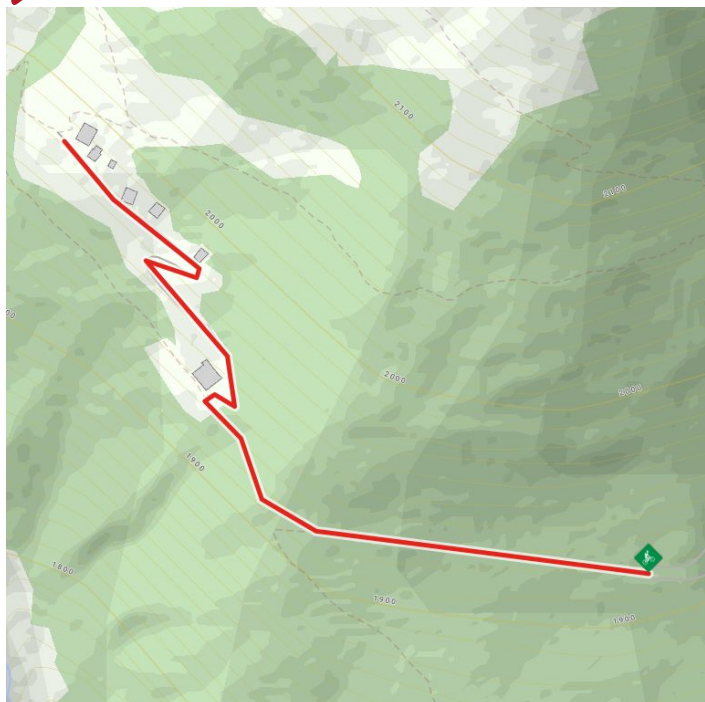

Speikbodenhütte - Gritzer Alm N. 159 - alternativa Gritzer Alm

profilo altimetrico

Il più importante a colpo d'occhio

lunghezza percorso
1.7 km

dislivello in salita
90 dislivello

dislivello in discesa
90 dislivello

punto più alto
2000 m

difficoltà
medio

percorso circolare
no

condizione:

* * * * *

tecnica:

* * * * *

punto di partenza:

Abzweigung Gritzer Alm

punto d'arrivo:

Abzweigung Gritzer Alm

stagione migliore:

MAG, GIU, LUG, AGO, SET, OTT

File GPX

Cartina interattiva

[Download>](#)