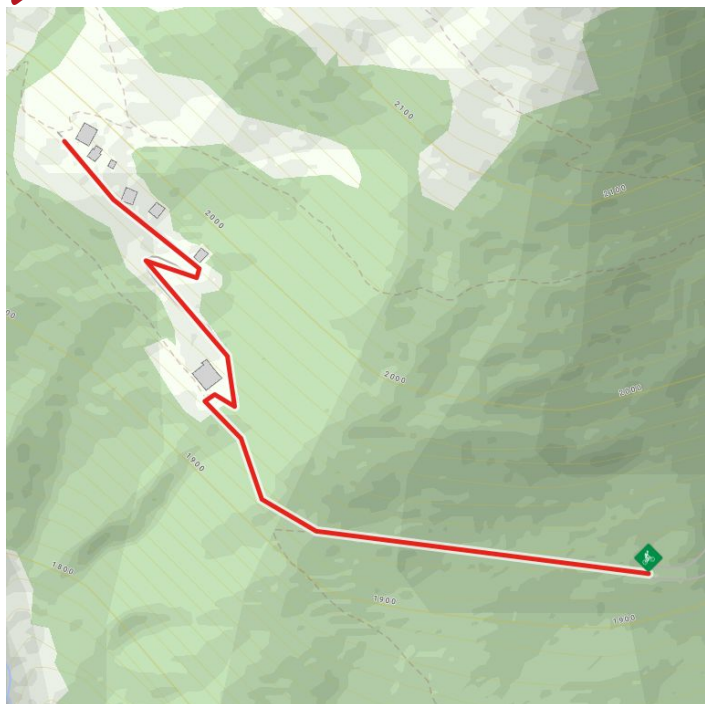

Speikbodenhütte - Gritzer Alm N. 159 - alternativa Gritzer Alm

profilo altimetrico

Il più importante a colpo d'occhio

lunghezza percorso
1.7 km

dislivello in salita
90 dislivello

dislivello in discesa
90 dislivello

punto più alto
2000 m

difficoltà
medio

percorso circolare
no

condizione:

tecnica:

punto di partenza:

Abzweigung Gritzer Alm

punto d'arrivo:

Abzweigung Gritzer Alm

stagione migliore:

MAG, GIU, LUG, AGO, SET, OTT

File GPX

Cartina interattiva

[Download>](#)

[aperto>](#)