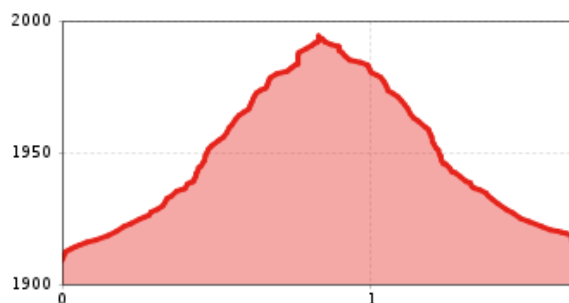

Speikbodenhütte - Gritzer Alm N. 159 - alternativa Gritzer Alm

profilo altimetrico

Il più importante a colpo d'occhio

lunghezza percorso
1.7 km

dislivello in salita
90 dislivello

dislivello in discesa
90 dislivello

punto più alto
2000 m

difficoltà
medio

percorso circolare
no

condizione:

* * * * *

tecnica:

* * * * *

punto di partenza:

Abzweigung Gritzer Alm

punto d'arrivo:

Abzweigung Gritzer Alm

stagione migliore:

MAG, GIU, LUG, AGO, SET, OTT

File GPX

Cartina interattiva

[Download>](#)