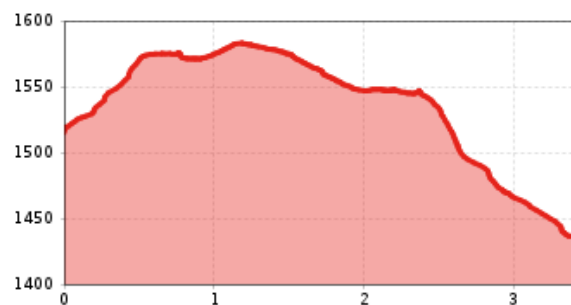

profilo altimetrico

Il più importante a colpo d'occhio

lunghezza percorso
3.43 km

dislivello in salita
80 dislivello

dislivello in discesa
160 dislivello

difficoltà
medio

percorso circolare
no

punto di partenza: PP Rauchenbach - GH Klammerwirt
punto d'arrivo: Obertilliach - Leiten