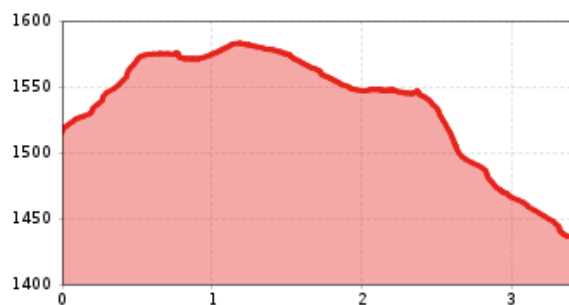

profilo altimetrico

Il più importante a colpo d'occhio

lunghezza percorso
3.43 km

dislivello in salita
80 dislivello

dislivello in discesa
160 dislivello

difficoltà
medio

percorso circolare
no

punto di partenza: PP Rauchenbach - GH Klammerwirt
punto d'arrivo: Obertilliach - Leiten