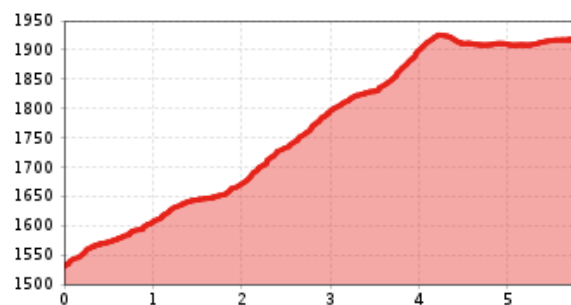

### profilo altimetrico

## Il più importante a colpo d'occhio

lunghezza percorso  
5.8 km

dislivello in salita  
410 dislivello

dislivello in discesa  
20 dislivello

difficoltà  
medio

percorso circolare  
no

punto di partenza: PP Rauchenbach - GH Klammerwirt  
punto d'arrivo: Dorfberg - Einmündung MTB 133