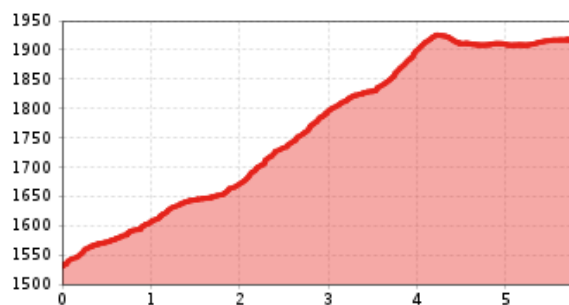

profilo altimetrico

Il più importante a colpo d'occhio

lunghezza percorso
5.8 km

dislivello in salita
410 dislivello

dislivello in discesa
20 dislivello

difficoltà
medio

percorso circolare
no

punto di partenza: PP Rauchenbach - GH Klammerwirt
punto d'arrivo: Dorfberg - Einmündung MTB 133