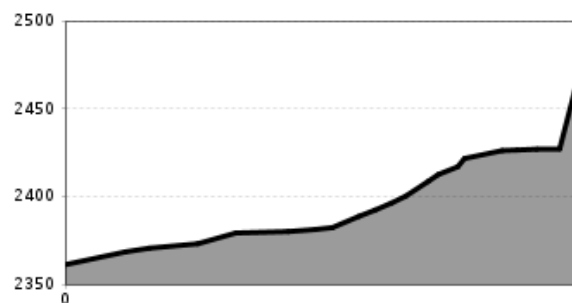

profilo altimetrico

Il più importante a colpo d'occhio

difficoltà

lunghezza via ferrata
300 m

File GPX

[Download>](#)

Cartina interattiva

[aperto>](#)