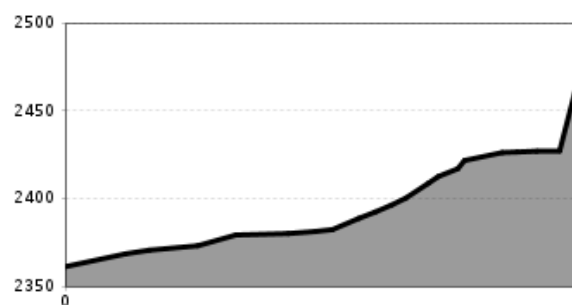

profilo altimetrico

Il più importante a colpo d'occhio

difficoltà

lunghezza via ferrata
300 m

File GPX

[Download>](#)

Cartina interattiva

[aperto>](#)