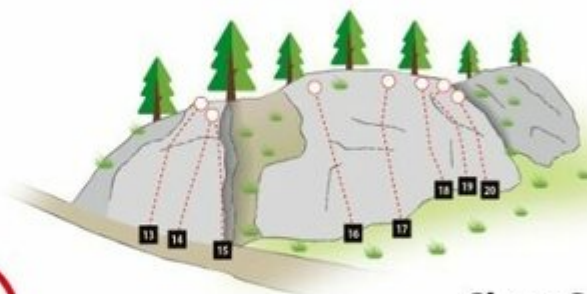

Topos

Klettergarten „Sulzegge“

Erbauer und Erhalter:

Fels: Grünschiefer
Gehzeit: 15 min.
Wandhöhe: 30 m
Ausrichtung: S
Absicherung: sehr gut

Ausleitung:
Seilanker-Ausleitung
mit Helm
Beachte die Kletterregeln.
Achtung! Nicht mit Sonnen-
Ausrichtungswand! Lass Dich anleiten.

Oberer Sektor