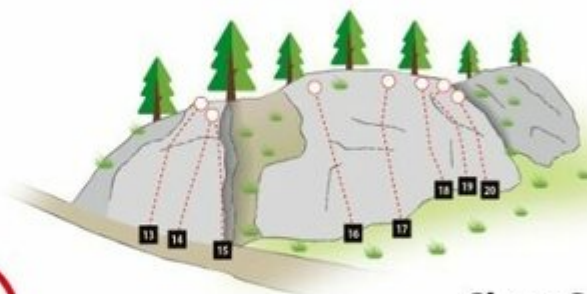

Giardino d'arrampicata per tutta la famiglia

Giardino d'arrampicata Sulzegg

profilo altimetrico

Il più importante a colpo d'occhio

numero percorsi
20

dislivello punto di partenza
1600 dislivello

esposizione
S

Titolare: Prägraten Alpin, praegraten.alpin@gmail.com, +43 664 3481006

Topos

Klettergarten „Sulzegge“

Erbauer und Erhalter:

Fels: Grünschiefer
Gehzeit: 15 min.
Wandhöhe: 30 m
Ausrichtung: S
Absicherung: sehr gut

Ausleitung:
Seilanker-Ausleitung
mit Helm
Beachte die Kletterregeln.
Achtung! Nicht mit Sonnen-
Ausrichtungswand! Lass Dich anleiten.

Oberer Sektor

Unterer Sektor

© GARDNER 2008

1 Gelber Enzian	7- (24m)	8 Beißwurm	7 (30m)	15 Kante	4+ (13m)
2 Schenkelbeiniger	6+ (24m)	9 Trafkendl	7+ (25m)	16 Dompfnudl	3+ (18m)
3 Sulze Grande	5 (18m)	10 Tomb Raider	6+ (20m)	17 Weidmannsheil	3+ (23m)
4 Ohne Moos nix los	5- (15m)	11 Zoppathexe	7- (20m)	18 Weidmannsdank	4 (20m)
5 Spion	6 (16m)	12 Turn Around	5 (10m)	19 Junischnee	4- (20m)
6 Spiderman	8- (30m)	13 Worm Wean	7 (13m)	20 Zwinebott	4- (16m)
7 Projekt	? (15m)	14 One Train	6 (13m)		