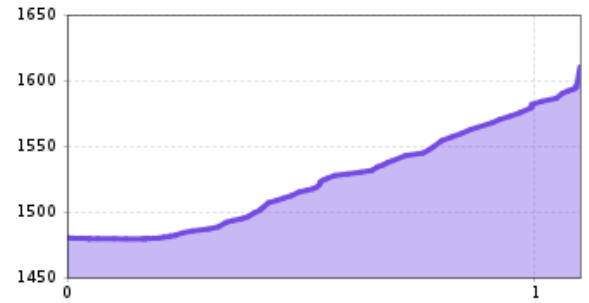

Giardino d'arrampicata per tutta la famiglia

Giardino d'arrampicata Sulzegg

profilo altimetrico

Il più importante a colpo d'occhio

numero percorsi
20

dislivello punto di partenza
1600 dislivello

esposizione
S

tempo di percorrenza accesso min.
15 min

tempo di percorrenza accesso mas.
25 min

stato: chiuso

trasporto pubblico: Fermata Prägraten am Großvenediger Hinterbichl

parcheggio: Parcheggio Wiesenkreuz

Gestein: