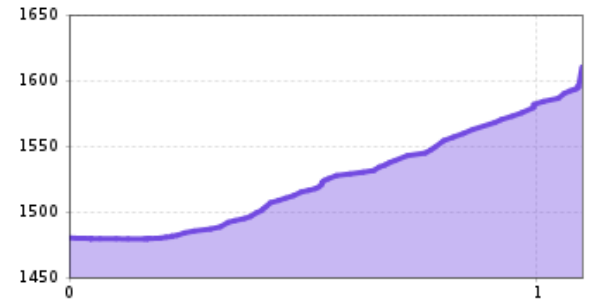

Giardino d'arrampicata Sulzegg

profilo altimetrico