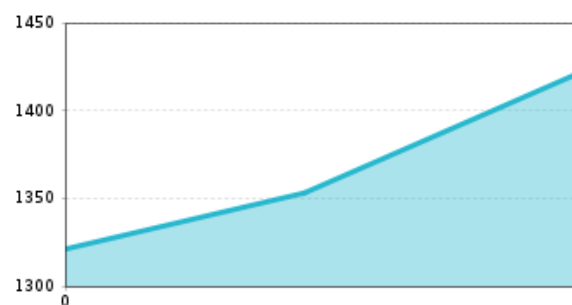

profilo altimetrico

Il più importante a colpo d'occhio

File GPX

[Download>](#)

Cartina interattiva

[aperto>](#)

Descrizione

Lo skilift Kanterlift, a sud del centro del paese, è considerato come l'impianto ideale per principianti e i nostri piccoli.