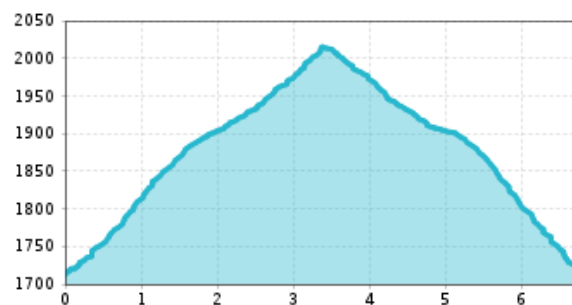

profilo altimetrico

Il più importante a colpo d'occhio

lunghezza percorso
6.7 km

dislivello in salita
320 dislivello

tempo di cammino totale
3 h

punto più alto
2026 m

difficoltà
facile

File GPX