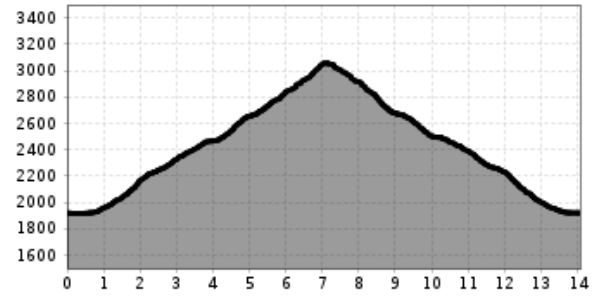

profilo altimetrico

Il più importante a colpo d'occhio

lunghezza percorso
14.1 km

dislivello in salita
1193 dislivello

dislivello in discesa
1203 dislivello

tempo di cammino in salita
4 h

tempo di cammino totale
8 h

punto più alto
3112 m

difficoltà
difficile

condizione:

* * * * *

tecnica:

* * * * *

punto di partenza: Parkplatz Glocknerwinkel

punto d'arrivo: Parkplatz Glocknerwinkel