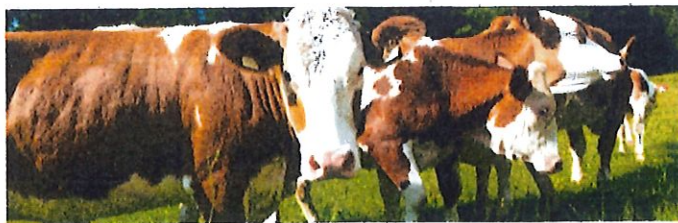

TAXI PETAR

HÜTTENTAXI SOMMER 2023

0676 77 07 511

SPEIKBODENHÜTTE EUR 15,-

Gritzer Seen, Speikboden,
Speikbodenhütte

BRUGGERALM EUR 12,-

Weißspitze, Langschneid, Jausen-
stationen Bruggeralm und
Ragötzelalm

TROJERALM EUR 12,-

GASSER KOFEL EUR 15,-

Oberseitsee, Blumenweg,
Seespitze, Seespitzhütte, Jagastube

ALPE STALLE EUR 10,-

Jausenstationen Alpe Stalle und
Blindisalm, Lappachalm, Gsiesertörl

HINTERSTALLE EUR 15,-

Hohes Kreuz, Villgrater Joch

PATSCH EUR 11,-

zahlreiche Wander- und Bergtouren
im hinteren Defereggental, Gasthof
Patsch

OBERHAUS EUR 13,-

Jausenstation Oberhausalm,
Jagdhaus

PATSCHERTAL EUR 15,-

Barmertal, Barmerhütte

HIRSCHBÜHEL EUR 10,-

Pfannhorn, Lappachalm, Blindisalm,
Alpe Stalle

STALLER SATTEL EUR 11,-

Rote Wand, Jägerscharte, Obersee-
hütte, Staller Alm

JAGDHAUSALM EUR 45,-

Montag | Mittwoch

Abfahrt St. Jakob 09:00 Uhr und 12:00 Uhr

Rückfahrt 13:00 Uhr und 16:00 Uhr

SOMMERTAXI 2023

Sonntag bis Donnerstag 09:00 Uhr - 23:00 Uhr
Freitag und Samstag 09:00 Uhr - 02:00 Uhr

WICHTIG!

Alle angegebenen Preise sind pro
Person und ab einer Gruppengröße
von mind. 4 Personen gültig.
Anmeldung erforderlich!

Ich freue mich auf eure Anrufe und einen erfolgreichen Sommer!