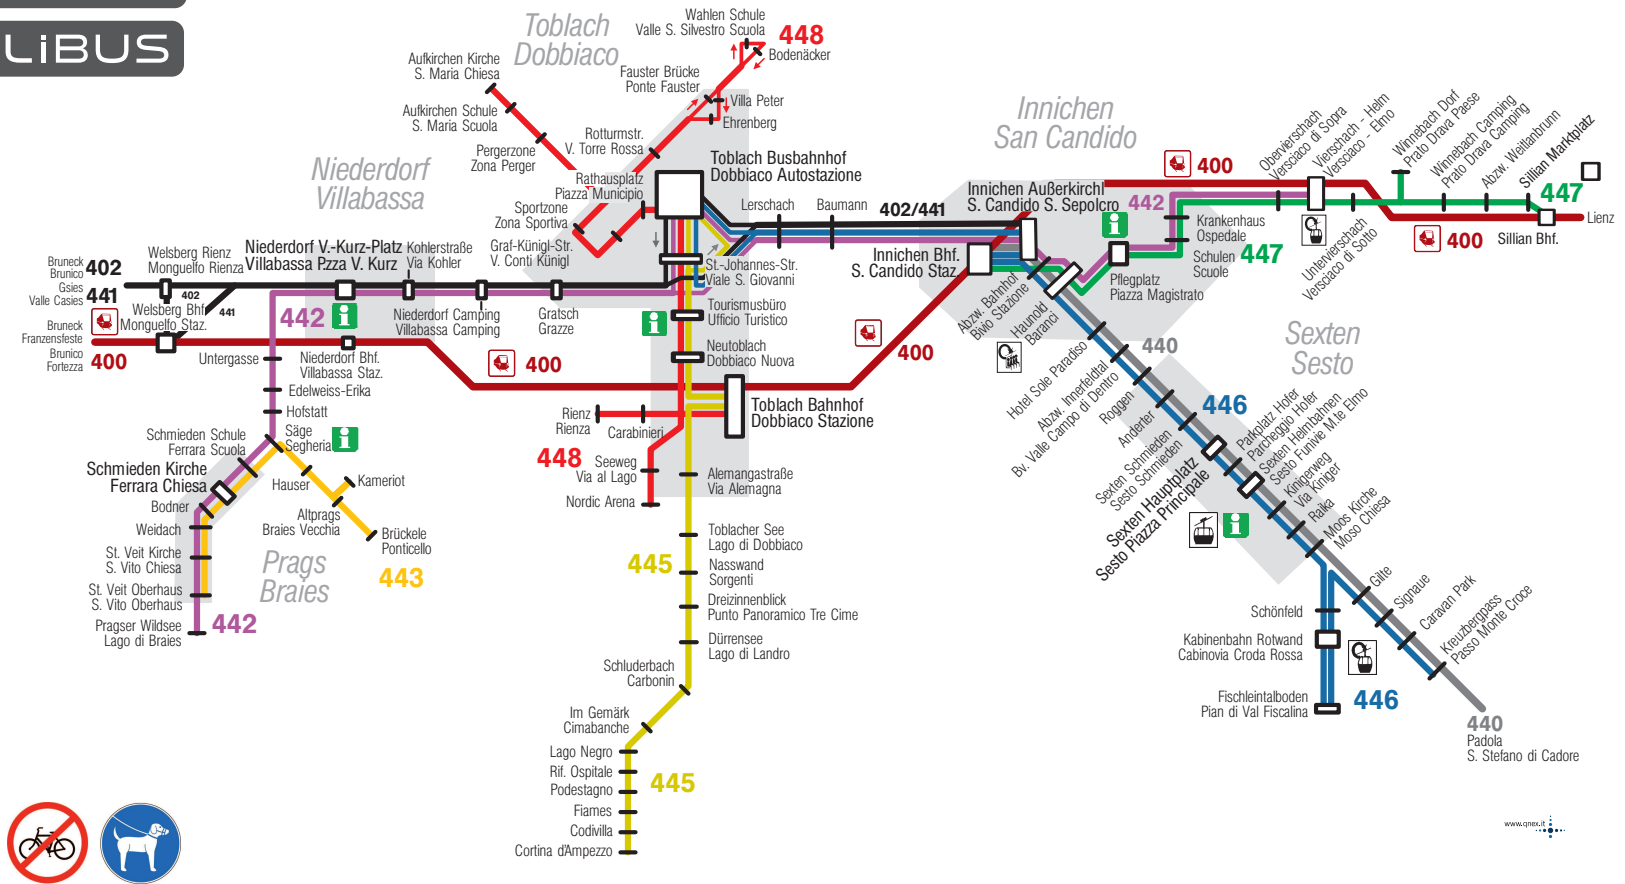

Fahrplan Innichen-Winnebach-Sillian Orario S. Candido-Prato Drava-Sillian

447 SILLIAN-WINNEBACH-INNICHEN SILLIAN-PRATO DRAVA-S.CANDIDO

09.12.2018-14.12.2019

	☒	☒														☒	
Sillian Bahnhof			7.10	8.10	9.10	10.10	11.10		13.10	14.10		16.10	17.10	18.10	18.45		Sillian Stazione
Sillian Marktplatz			7.12	8.12	9.12	10.12	11.12		13.12	14.12		16.12	17.12	18.12	18.47		Sillian Marktplatz
Abzw. Weitlanbrunn			7.15	8.15	9.15	10.15	11.15		13.15	14.15		16.15	17.15	18.15	18.50		Bivio Weitlanbrunn
Winnebach Camping			7.17	8.17	9.17	10.17	11.17		13.17	14.17		16.17	17.17	18.17	18.52		Prato Drava Camping
Winnebach Dorf	6.20	7.20	8.20	9.20	10.20	11.20	12.20	13.20	14.20	15.20	16.20	17.20	18.20	18.55	19.33	20.33	Prato Drava Paese
Unterverschach	6.23	7.23	8.23	9.23	10.23	11.23	12.23	13.23	14.23	15.23	16.23	17.23	18.23	18.58	19.35	20.35	Versciaco di Sotto
Verschach – Helm	6.24	7.24	8.24	9.24	10.24	11.24	12.24	13.24	14.24	15.24	16.24	17.24	18.24	18.59	19.36	20.36	Versciaco – Elmo
Oberverschach	6.25	7.25	8.25	9.25	10.25	11.25	12.25	13.25	14.25	15.25	16.25	17.25	18.25	19.00	19.37	20.37	Versciaco di Sopra
Krankenhaus	6.29	7.29	8.29	9.29	10.29	11.29	12.29	13.29	14.29	15.29	16.29	17.29	18.29	19.04	19.41	20.41	Ospedale
Innichen Pflanzplatz	6.31	7.31	8.31	9.31	10.31	11.31	12.31	13.31	14.31	15.31	16.31	17.31	18.31	19.06	19.42	20.42	S. Candido P. Magistrato
Haunold	6.33	7.33	8.33	9.33	10.33	11.33	12.33	13.33	14.33	15.33	16.33	17.33	18.33	19.08	19.44	20.44	Baranci
Innichen Bahnhof	6.35	7.35	8.35	9.35	10.35	11.35	12.35	13.35	14.35	15.35	16.35	17.35	18.35	19.10	19.45	20.45	S. Candido Stazione
Bahnmanschlüsse																	
Innichen	6.50	7.50	8.50	9.50	10.50	11.50	12.50	13.50	14.50	15.50	16.50	17.50	18.50	19.50	20.50		Coincidenze ferroviarie S. Candido
Bruneck	7.29	8.29	9.29	10.29	11.29	12.29	13.29	14.29	15.29	16.29	17.29	18.29	19.29	20.29	21.29		Brunico
Bozen	8.59	☒9.59	10.59	11.59	12.59	13.59	14.59	15.59	16.59	17.59	18.59	19.59	20.59	21.58	23.03		Bolzano