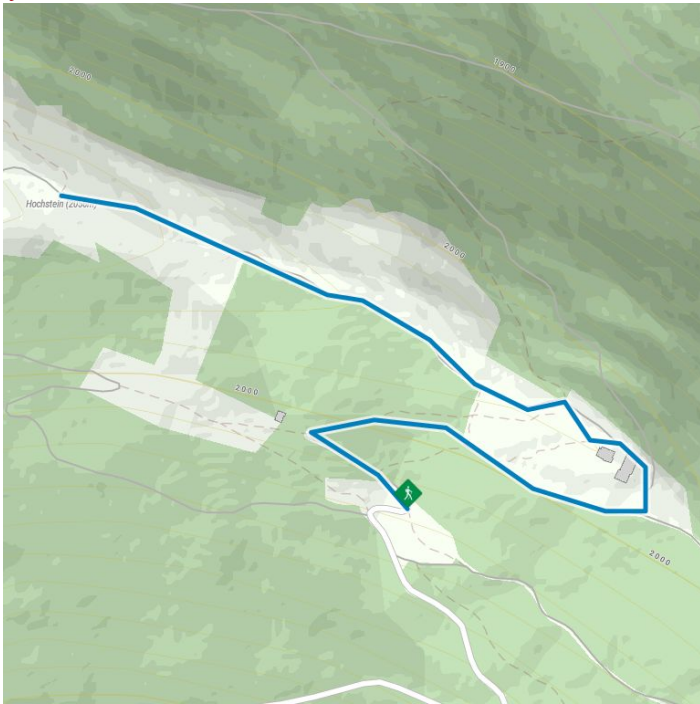

Kinderwagengerechte Wanderung zur Lienzer Hütte

Altitude profile

The most important at a glance

distance
6.8 km

altitude meters uphill
40 m

walking time uphill
15 min

walking time downhill
10 min

total walking time
30 min

highest point
2050 m

difficulty
easy

public transport:

Freitags mit dem Wanderbus Lienz bis zur Hochsteinhütte.

parking:

Parkplatz Hochsteinhütte

starting point:

Hochsteinhütte

destination point:

Hochsteinkreuz

best season:

MAY, JUN, JUL, AUG, SEP

route typ:

family tour

arrival

Parking spot

Car park Hochsteinhütte

Gpx file

[download>](#)

Interactive map

[open>](#)