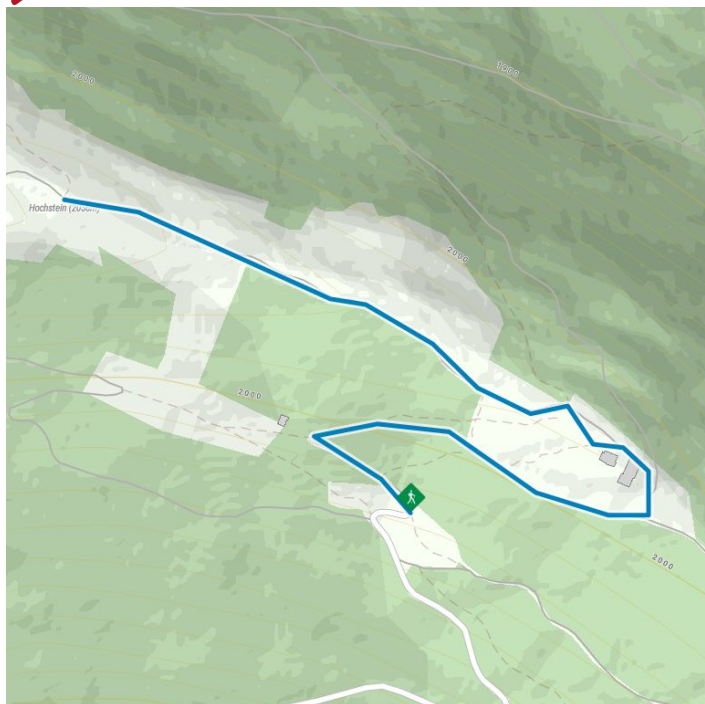

Kinderwagengerechte Wanderung zur Lienzer Hütte

Altitude profile

The most important at a glance

distance
6.8 km

altitude meters uphill
40 m

walking time uphill
15 min

walking time downhill
10 min

total walking time
30 min

highest point
2050 m

difficulty
easy

public transport:

Freitags mit dem Wanderbus Lienz bis zur Hochsteinhütte.

parking:

Parkplatz Hochsteinhütte

starting point:

Hochsteinhütte

destination point:

Hochsteinkreuz

best season:

MAY, JUN, JUL, AUG, SEP

route typ:

family tour

arrival

Parking spot

Car park Hochsteinhütte

Gpx file

[download>](#)

Interactive map

[open>](#)